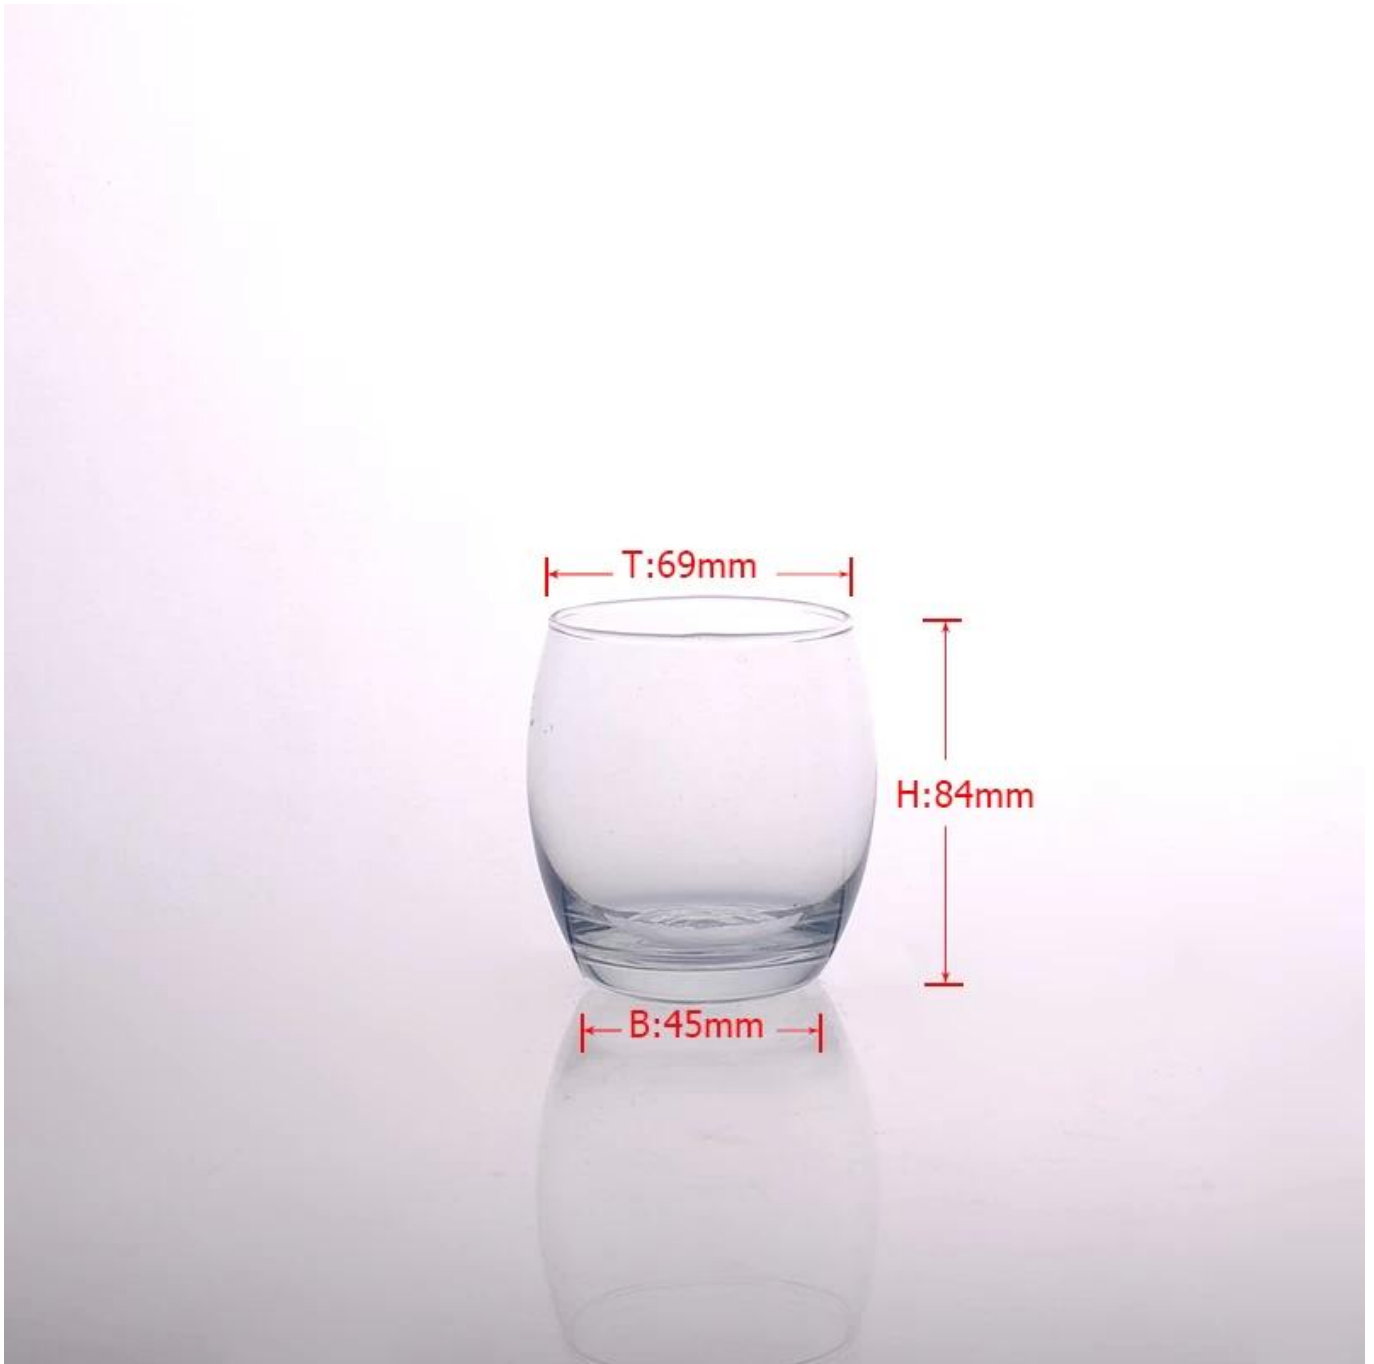

Projeto diferente do copo de uísque para sua escolha