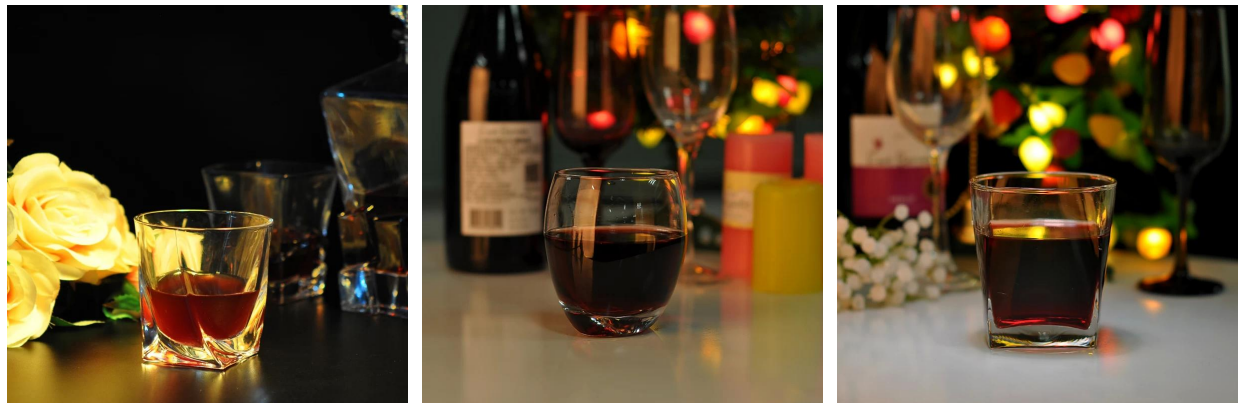

Descrições

1. antiquado, rochas óculos com design clássico do tumbler.
2. projetado para servir álcool no gelo.

Frete e prazo de entrega

1. chumbo tempo de entrega: No prazo de 35 dias após a ordem confirmada; Dentro de 7 dias se tem bens no estoque.
2. maneira de envio: Pelo mar, pelo ar, por expresso e o agente de entrega aceitável como sua exigência.

Everything is going on, but don't give up trying

More Product Pictures

Projeto diferente do copo de uísque para sua escolha

[Similar Products Link](#)

Office & Sample Room

[Shenzhen Ensolarado produtos vidreiros co., Ltd](#) foi criada em 1992. Nós ter sido nesta área da indústria por mais de 20 anos, como um fabricante profissional, nós especializamo-na concepção vidro, vidro de fabricação bem como exportando. Nossa produtos linhas variam de artesanal para máquina feita. Nós Já produziu abundantes produtos tais como [copo de vidro](#), [vidro borossilicato](#), [vidro de tiro](#), [vaso tigela](#), [suporte de vela](#), [copos](#), [cinzeiro](#), [tabkeware](#), [driking de vidro](#), etc. todas as diárias utilizar material de vidro, em total Há mais de 4.000 diferentes estilos. Temos um excelente equipe de projeto para criação de produtos inovadores e estrito do QC team para asurance de qualidade. Serverice de OEM/ODM são suportados como bem.