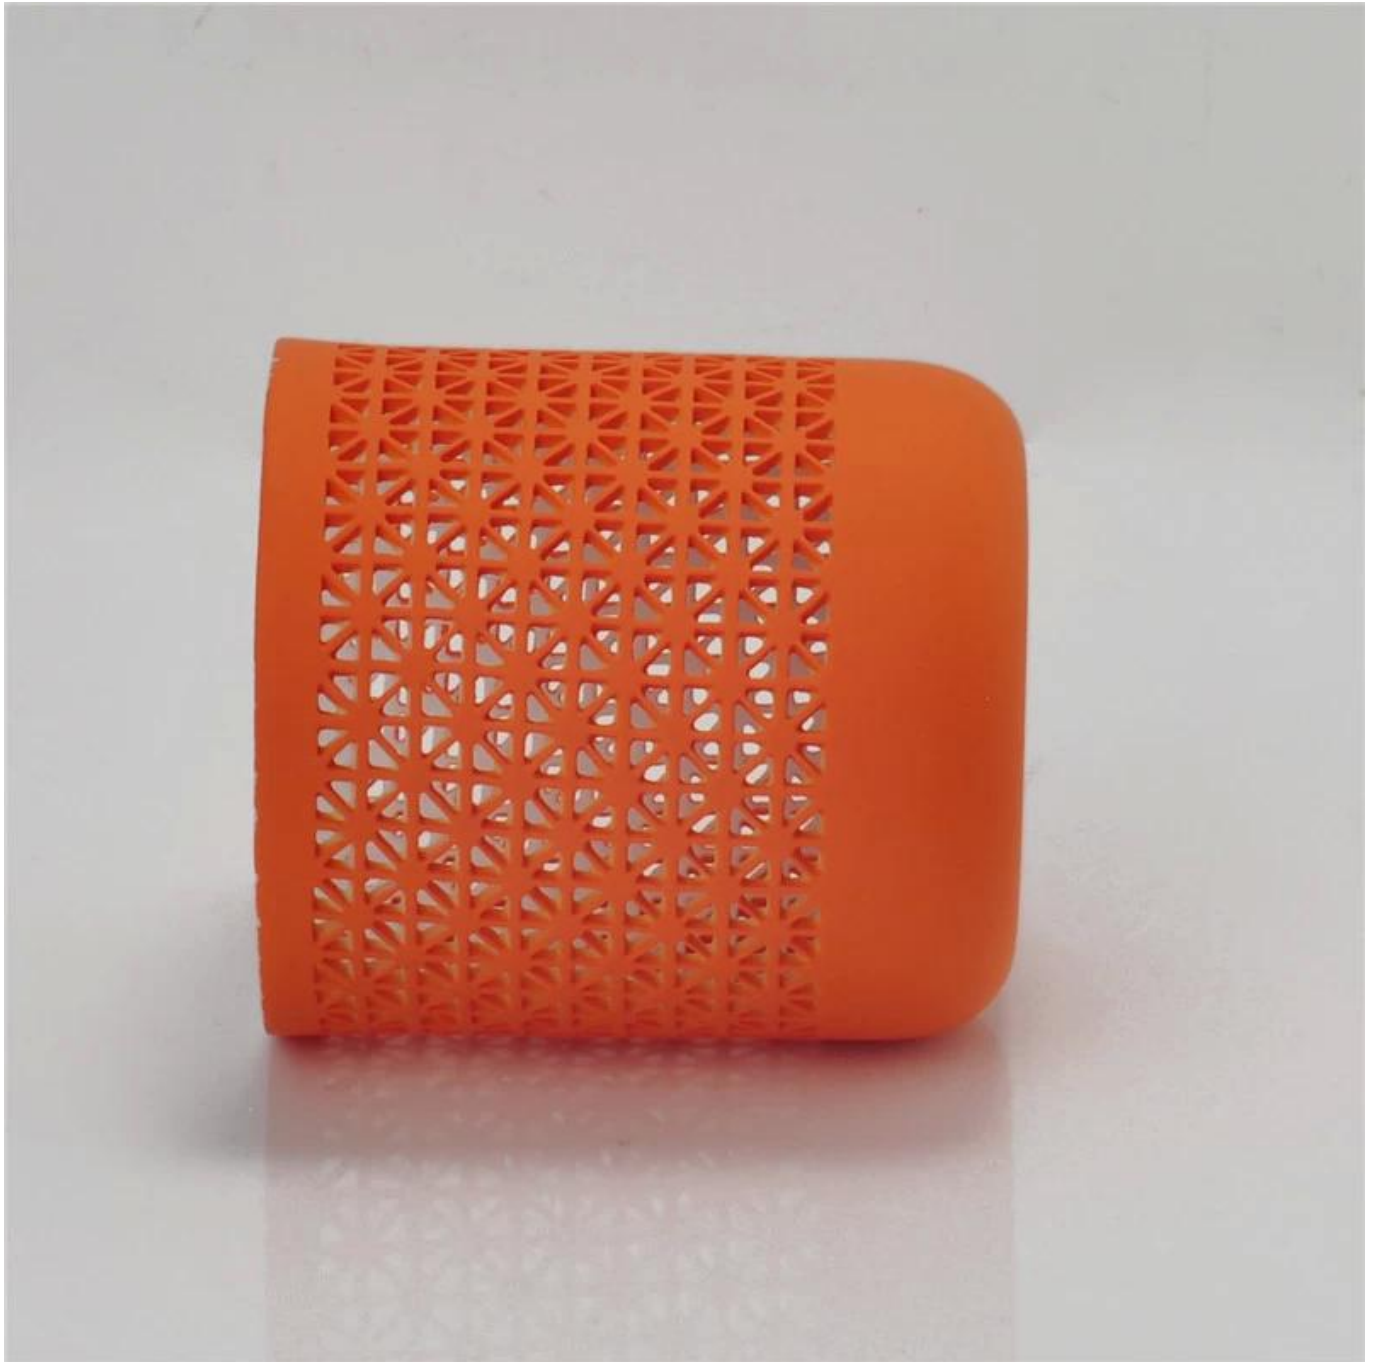

Suporte de vela cilindro cerâmico clássica com cavidade para a decoração Home

Product Details

[title = "Clássica cerâmica cilindro vela titular com oco para Home Decor"](#)

Nome do artigo	Suporte de vela cilindro cerâmico clássica com cavidade para a decoração Home
Artigo no.	SGJH15111902
Tamanho	T:70 mm * B:50 mm * H:76 mm
Peso	66G
Tempo da amostra	1,5 dias se existe forma e tamanho dos produtos 2,15 dias se precisar nova forma e tamanho dos produtos
Da embalagem	Normais de segurança embalagem 24pcs/36pcs/48pcs etc pela caixa da exportação com divisor de ovo
MOQ	5000pcs
Tempo de entrega	No prazo de 35 dias após a ordem confirmada
Condições de pagamento	depósito de 30% por T/T adiantado, o contrapeso após mostrando a cópia de b/l
Característica de produto	1. high qualidade e do competitve preços 2. meet FDA, GV, teste LFGB etc 3. eco-friendly 4. amplamente aplicável para casamento, festa, em casa, bar etc. 5. máquina feita

More Product Pictures

[Similar Products Link](#)

Office & Sample Room

Factory Show

Spray colour

Para obter mais informações,por favor, visite nosso site: www.okcandle.com