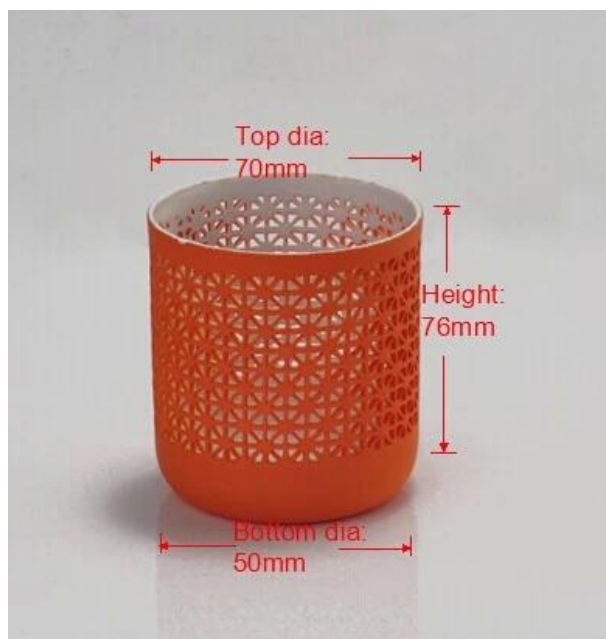

Suporte de vela cilindro cerâmico clássica com cavidade para a decoração Home

Product Details

[title = "Clássica cerâmica cilindro vela titular com oco para Home Decor"](#)

Nome do artigo	Suporte de vela cilindro cerâmico clássica com cavidade para a decoração Home
Artigo no.	SGJH15111902
Tamanho	T:70 mm * B:50 mm * H:76 mm
Peso	66G
Tempo da amostra	1,5 dias se existe forma e tamanho dos produtos 2,15 dias se precisar nova forma e tamanho dos produtos
Da embalagem	Normais de segurança embalagem 24pcs/36pcs/48pcs etc pela caixa da exportação com divisor de ovo
MOQ	5000pcs
Tempo de entrega	No prazo de 35 dias após a ordem confirmada
Condições de pagamento	depósito de 30% por T/T adiantado, o contrapeso após mostrando a cópia de b/l
Característica de produto	1. high qualidade e do competitve preços 2. meet FDA, GV, teste LFGB etc 3. eco-friendly 4. amplamente aplicável para casamento, festa, em casa, bar etc. 5. máquina feita

More Product Pictures

[Similar Products Link](#)

Office & Sample Room

Factory Show

Spray colour

Para obter mais informações,por favor, visite nosso site: www.okcandle.com