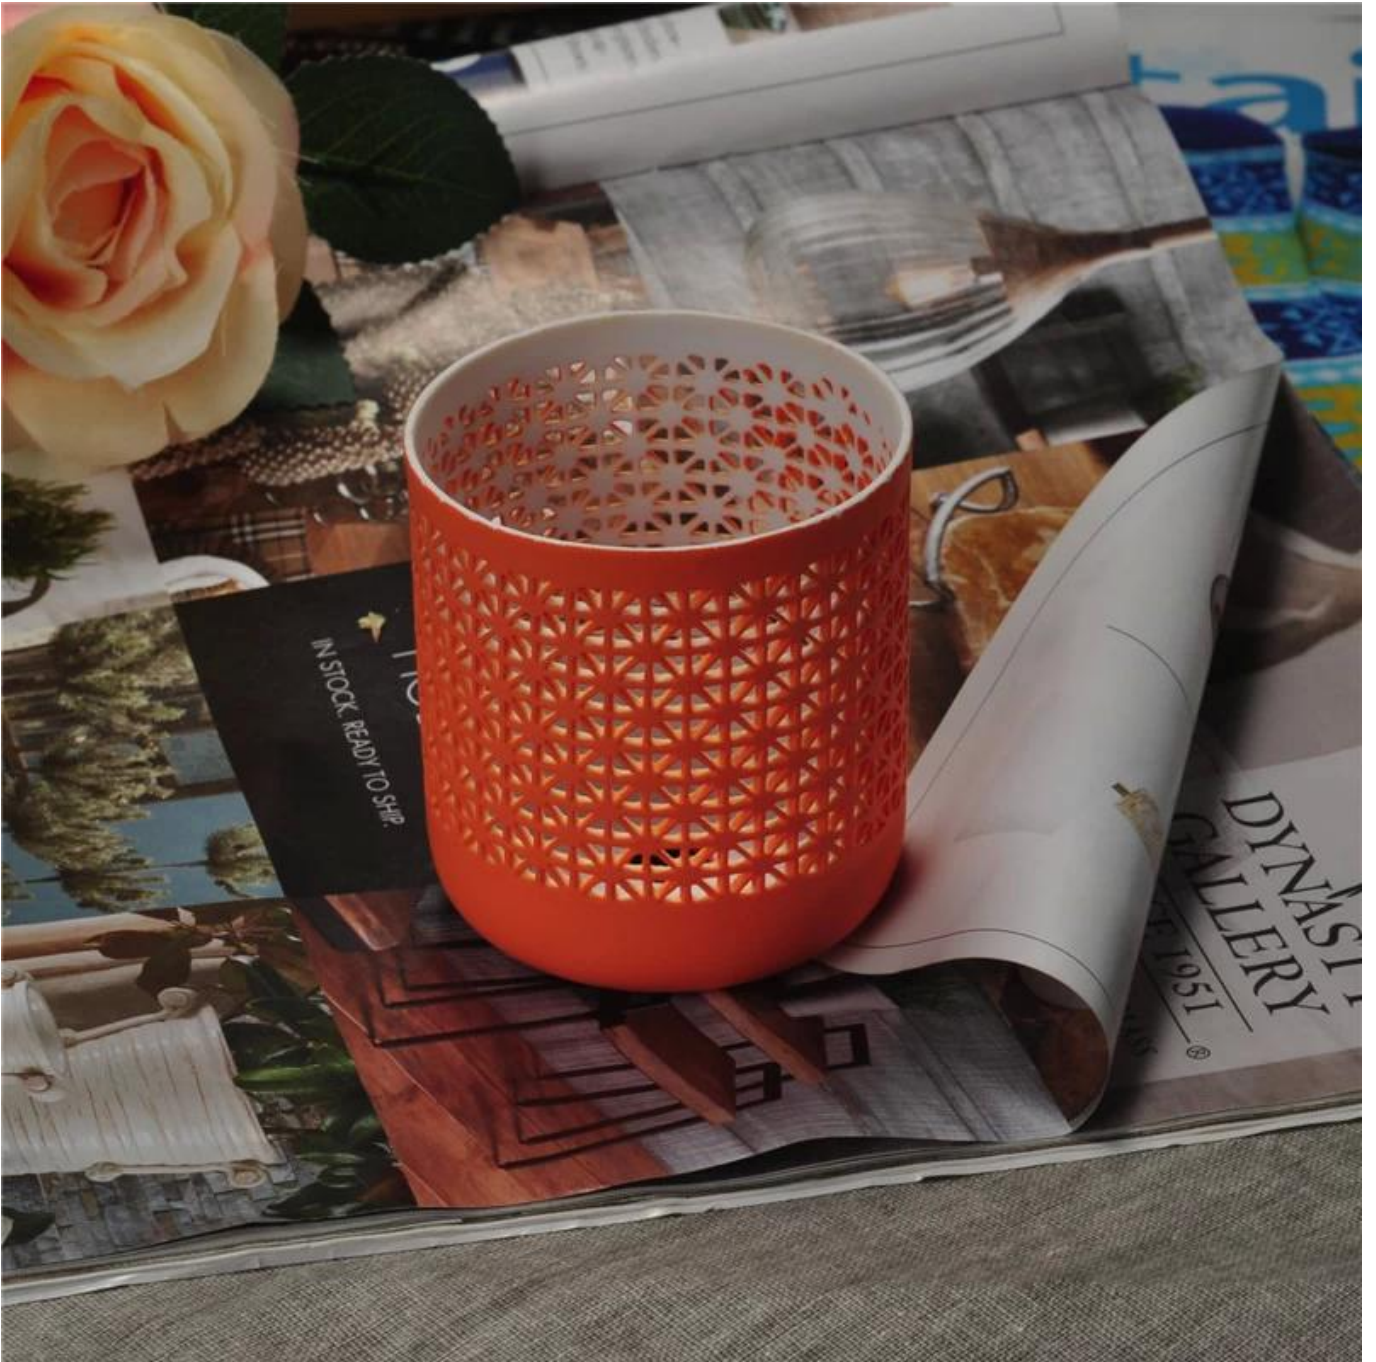

Suporte de vela cilindro cerâmico clássica com cavidade para a decoração Home

Product Details

[title = "Clássica cerâmica cilindro vela titular com oco para Home Decor"](#)

Nome do artigo	Suporte de vela cilindro cerâmico clássica com cavidade para a decoração Home
Artigo no.	SGJH15111902
Tamanho	T:70 mm * B:50 mm * H:76 mm
Peso	66G
Tempo da amostra	1,5 dias se existe forma e tamanho dos produtos 2,15 dias se precisar nova forma e tamanho dos produtos
Da embalagem	Normais de segurança embalagem 24pcs/36pcs/48pcs etc pela caixa da exportação com divisor de ovo
MOQ	5000pcs
Tempo de entrega	No prazo de 35 dias após a ordem confirmada
Condições de pagamento	depósito de 30% por T/T adiantado, o contrapeso após mostrando a cópia de b/l
Característica de produto	1. high qualidade e do competitve preços 2. meet FDA, GV, teste LFGB etc 3. eco-friendly 4. amplamente aplicável para casamento, festa, em casa, bar etc. 5. máquina feita

More Product Pictures

[Similar Products Link](#)

Office & Sample Room

Factory Show

Spray colour

Para obter mais informações,por favor, visite nosso site: www.okcandle.com