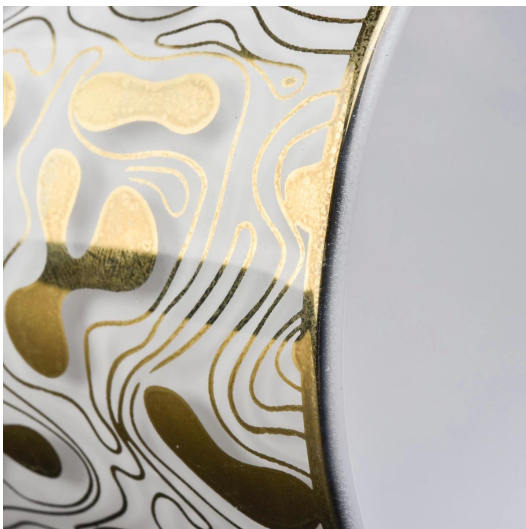

Design de tamanho flexível permite que seu mercado cresça rapidamente

Artigo no :: SG88100-S
Diâmetro superior: 88mm
Diâmetro inferior: 80mm
Altura: 100mm
Peso: 325g
Capacidade: 410ml
MOQ: 3000pcs
Projetos personalizados e tamanhos diferentes disponíveis