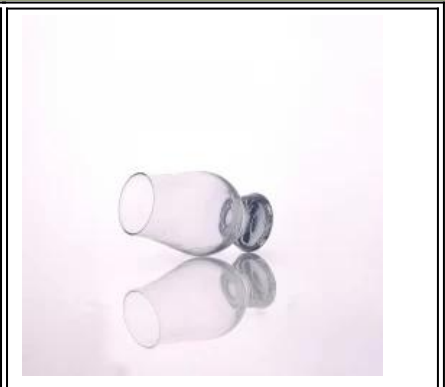

Christma stemware presente copo de vinho copo de vinho tinto

Product Details

	Sem itme	SGXJ2044
	Tamanho	65 * 75 * 230 milímetros
	Capacidade	400ml
	Material	Hight vidro branco
	Capacidade	Christma stemware presente copo de vinho copo de vinho tinto
	Padrão	Qualquer personalizado está disponível
	Termos de pagamento	Depósito de 30% por T / T adiantado eo restante após mostrando cópia L / C
	Certificação	Uma alimentação segura, teste de lavar louça, FDA, LFGB
	Para sua escolha	1, Qualquer impressão do logotipo no corpo de vidro 2, Qualquer cor pintada, fosco, galvanoplastia, laser logotipo para o acabamento 3, a embalagem especial como envoltório do psiquiatra, caixa de presente cor, caixa branca etc 4, qualquer forma, tamanho atender a sua necessidade

More Product Pictures

Similar Products Link

máquina abastecido stemless
vidro soprado vinho

Personalizado copo de
uísque

vidro de cerveja
stemware

Office & Sample Room

Factory Show

As características do mês de vidro soprado