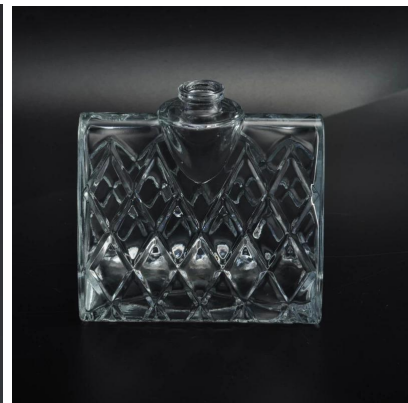

Everything is going on, but don't give up trying

Para obter mais informações, por favor, entre em contato com Kate, ou visite nosso site: <http://www.okcandle.com/index.html>

More Product Pictures