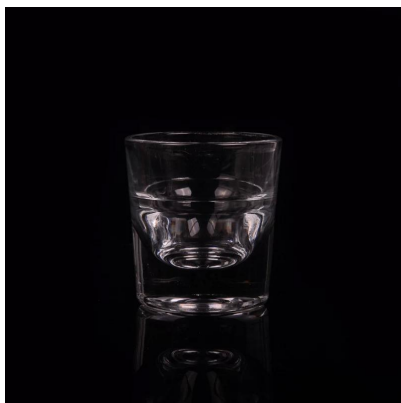

Similar Products Link

Office & Sample Room

[Shenzhen luz do sol Copos Co., Ltd.](#) Ela foi criada em 1992. Temos sido neste campo da indústria 20 anos como um fabricante profissional, nos especializamos no desenvolvimento copos, fabricação e exportação de material de vidro. Nossas linhas de produto variam de mão para fabricação de máquinas.

Temos produzido uma riqueza de produtos, tais como [vidro](#), [vidro de borossilicato](#), [bala Cup](#), [vaso](#), [tigela](#), [castiçal](#), [taça](#), [cinzeiro](#), [tabkeware](#), [vidro bebendoespere](#).