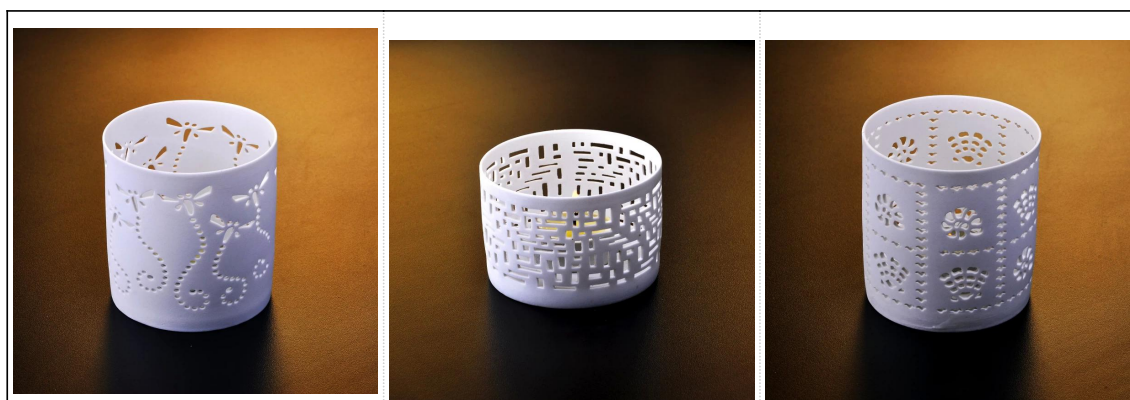

[Similar Products Link](#)