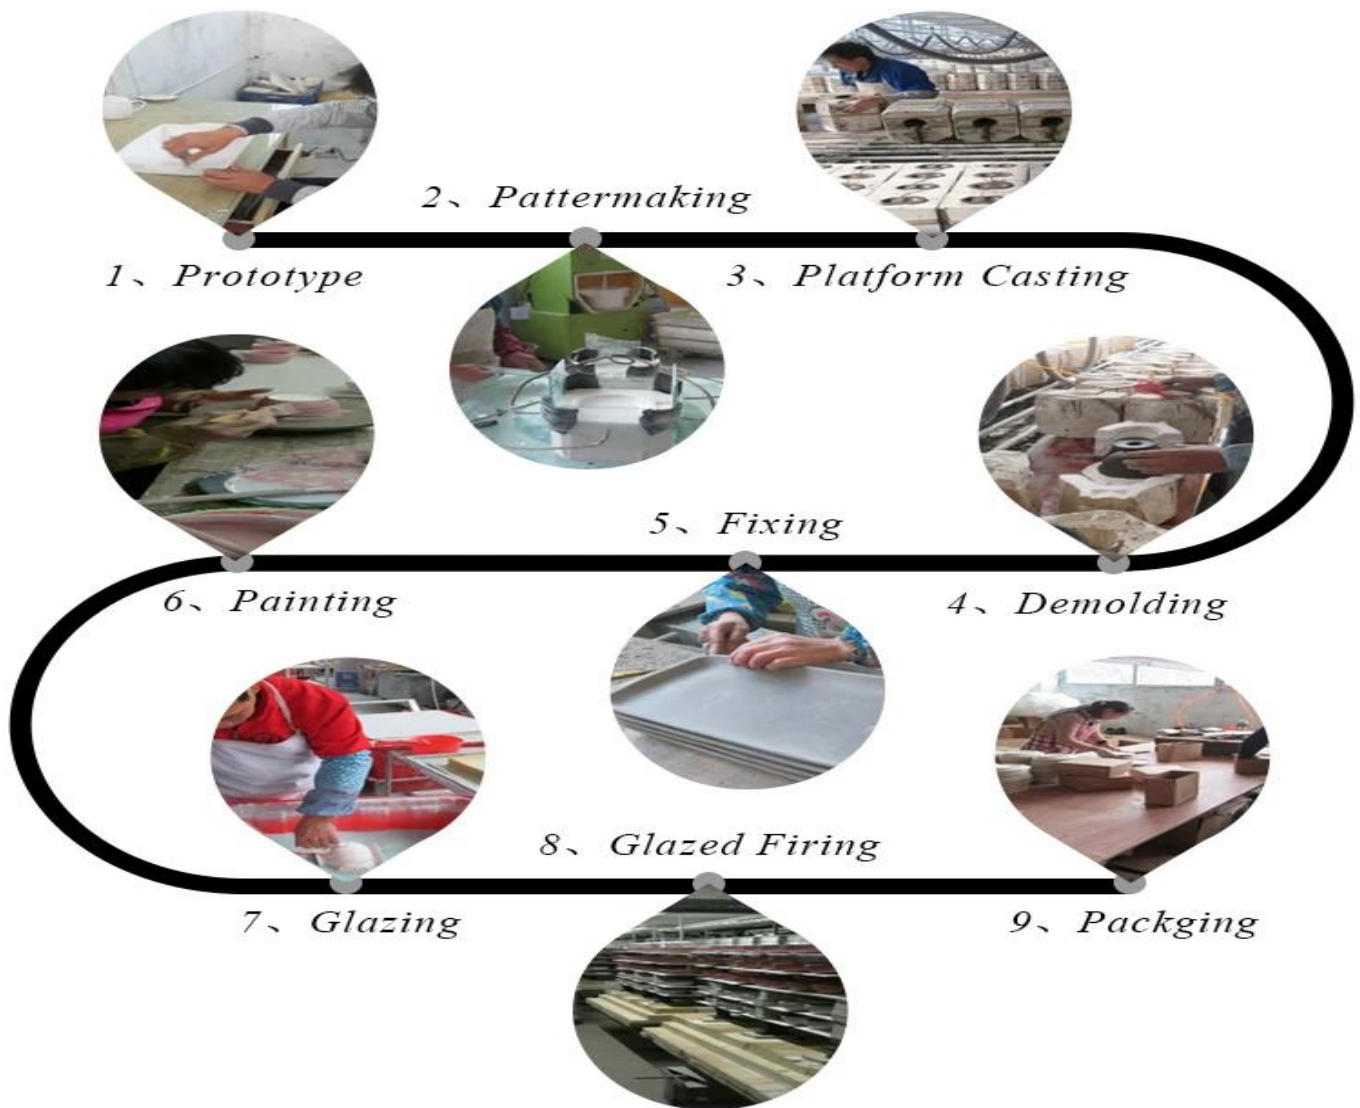

ISO 9001: 2015

Propriedade intelectual corporativa

Patente no. : 201630655323.4

Exibição da sala de amostra

Bem-vindo ao escritório de Shenzhen para encontrar o seu favorito, ele trará uma grande surpresa, porque é difícil encontrar outro fornecedor na China.

De cerâmica Produção Linha

Visita à fábrica on-line

Por meio deste, assista nosso vídeo da linha de produção on-line, visite-nos no local.

Tecnologia de sopro da máquina

Tecnologia de prensas mecânicas

Tecnologia de máquinas IS