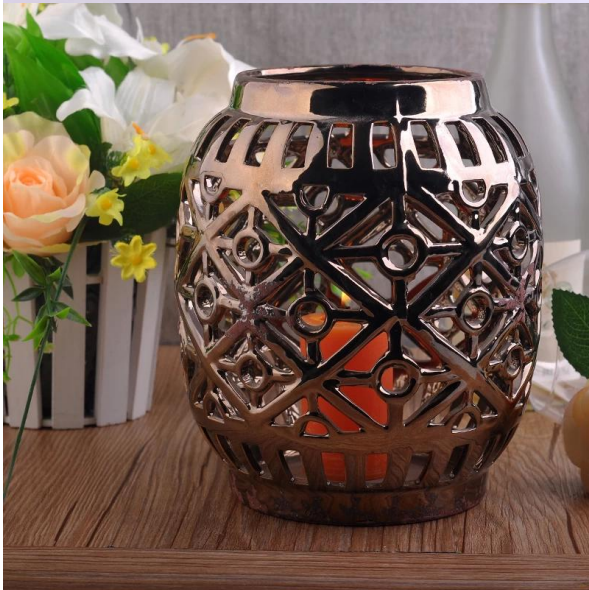

Product Details

Similar Products Link

[titular quadrado claro vela de vidro](#)

[titular máquina vela feita de vidro](#)

[spray de vidro castiçal cor](#)

Office & Sample Room

Factory Show

As características do mês de vidro soprado