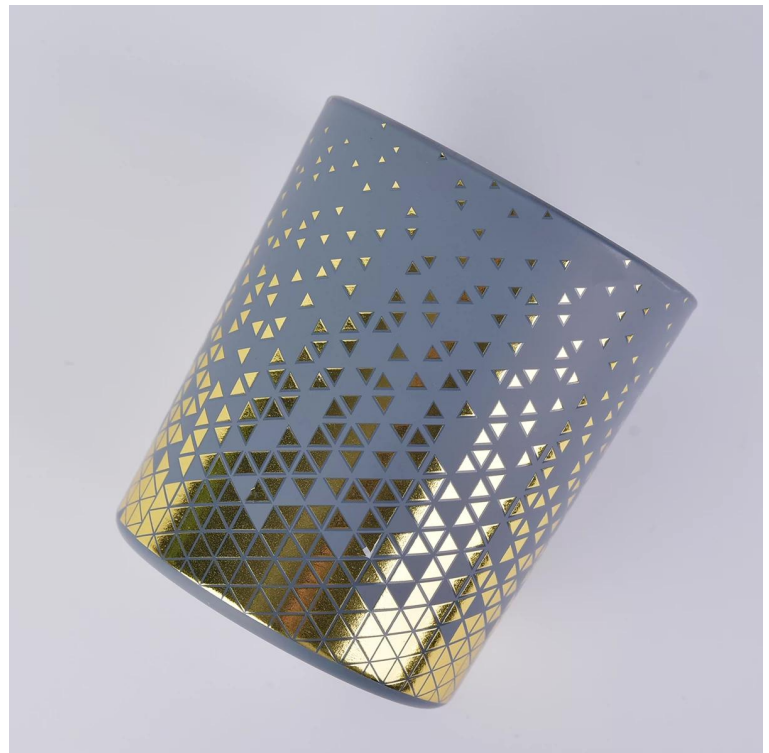

## Porquê escolher castiçais Sunny Glassware

**Design de tamanho flexível permite que seu mercado cresça rapidamente**

Artigo no .: SGYC19082233

Diâmetro superior: 88mm

Diâmetro inferior: 80mm

Altura: 100mm

Peso: 394g

Capacidade: 395ml Projetos personalizados e tamanhos diferentes disponíveis