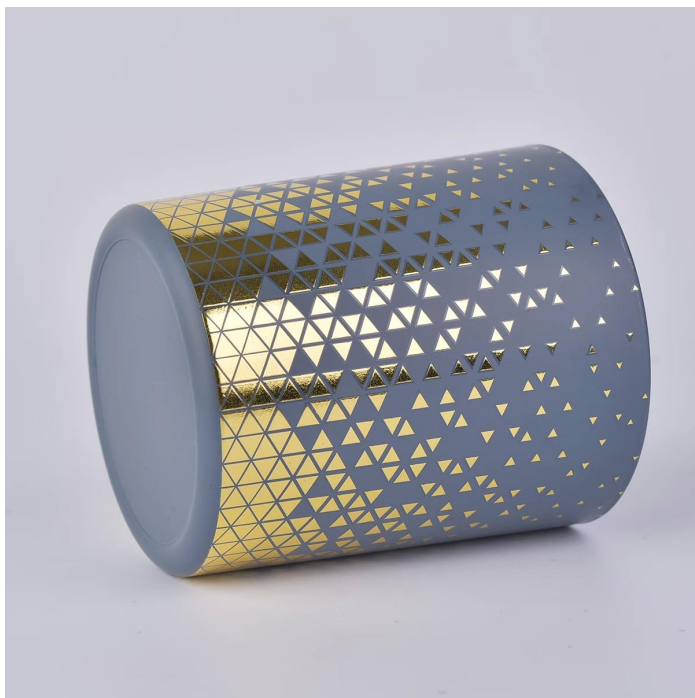

## Porquê escolher castiçais Sunny Glassware

**Design de tamanho flexível permite que seu mercado cresça rapidamente**

Artigo no .: SGYC19082233

Diâmetro superior: 88mm

Diâmetro inferior: 80mm

Altura: 100mm

Peso: 394g

Capacidade: 395ml Projetos personalizados e tamanhos diferentes disponíveis