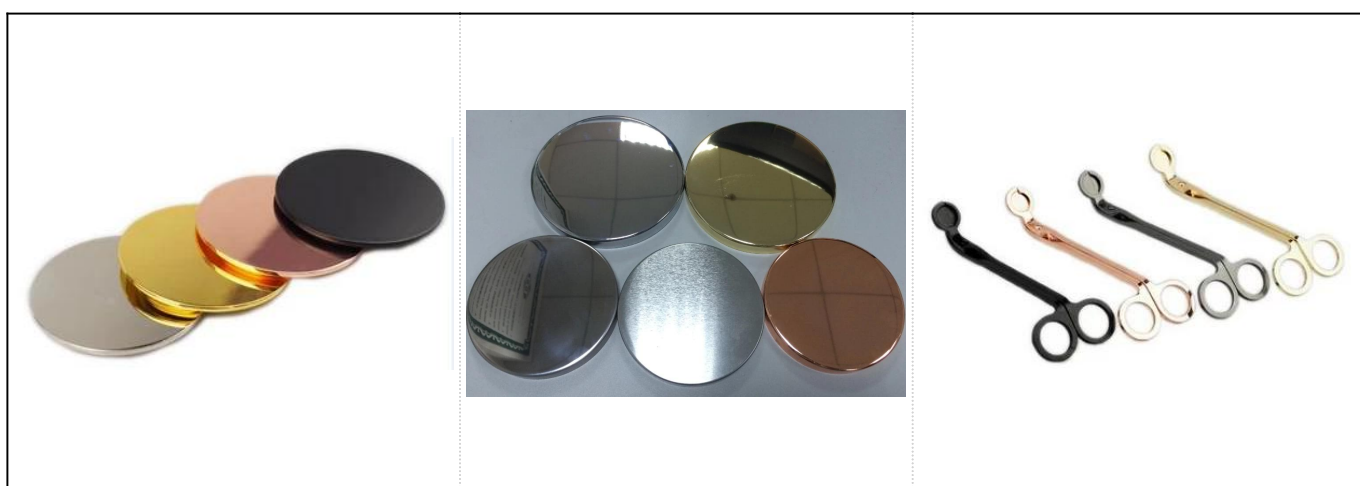

Acessórios combinados: