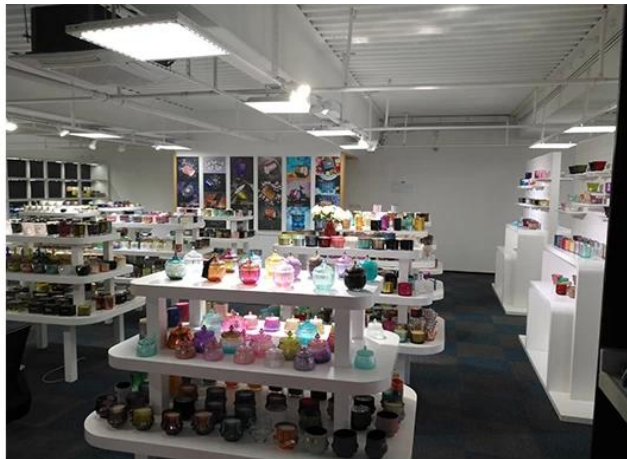

## Exposição da sala de amostra

Meiyang Glass fornece mais do que apenas **Sala de amostra de Shenzhen tem 5000 peças** Uma ampla gama de opções. Ele ganhou um grande cartão [Avaliação do cliente](#). Bem-vindo ao escritório de Shenzhen! A imagem é como segue **Apenas parte do nosso candelabro de design** Bem-vindo ao escritório de Shenzhen para encontrar o seu favorito, ele vai lhe trazer muitas surpresas, porque é difícil encontrar esse outro fornecedor na China.