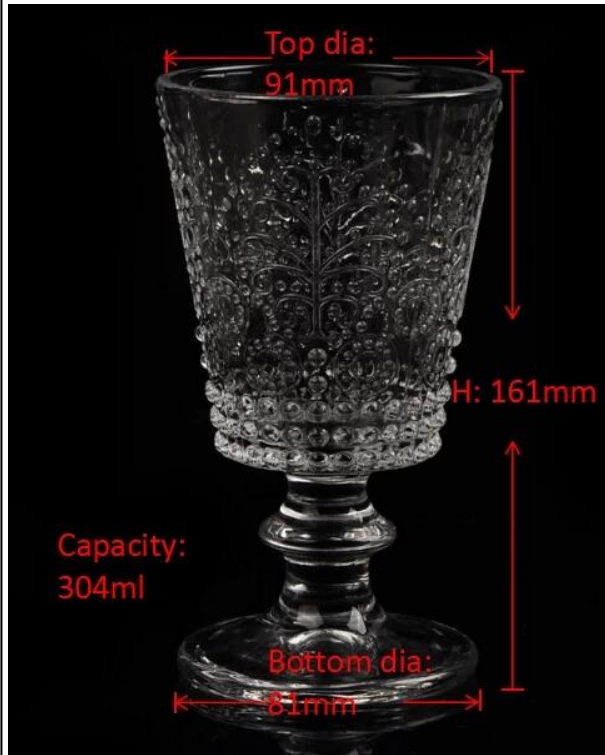

Big jogadores de vidro claro castiçal, copo de vela de vidro

Product Details

Nome do item	Big jogadores de vidro claro castiçal, copo de vela de vidro
Número de item.	SGHY15101702
Tamanho	T: 91 milímetros * B: 81 milímetros H: 161 milímetros
Peso	462g
Tempo da amostra	1,5 dias de existir na forma e tamanho dos produtos 2:15 dias se você precisa de nova forma e tamanho de produtos
Embalagem	Embalagens de segurança normais 24pcs / 36pcs / 48pcs por a caixa etc. exportação com divisor de ovo
MOQ	10,000pcs
Tempo de entrega	No prazo de 35 dias após a ordem confirmada
Termos de pagamento	Depósito de 30% por T / T com antecedência, o saldo depois de mostrar a cópia do B / L
Característica do produto	1.Highquality e preços competitivos 2.Meet FDA, GV, LFGB teste etc. 3.Eco-friendly 4.Widely se aplica ao casamento, festa, casa, bar etc. 5.Machine feito