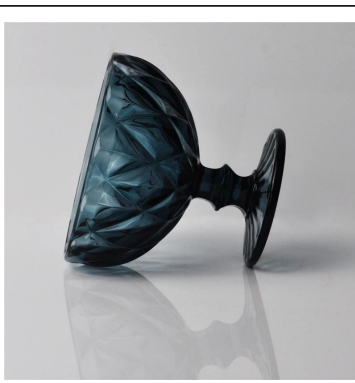

Similar Products Link