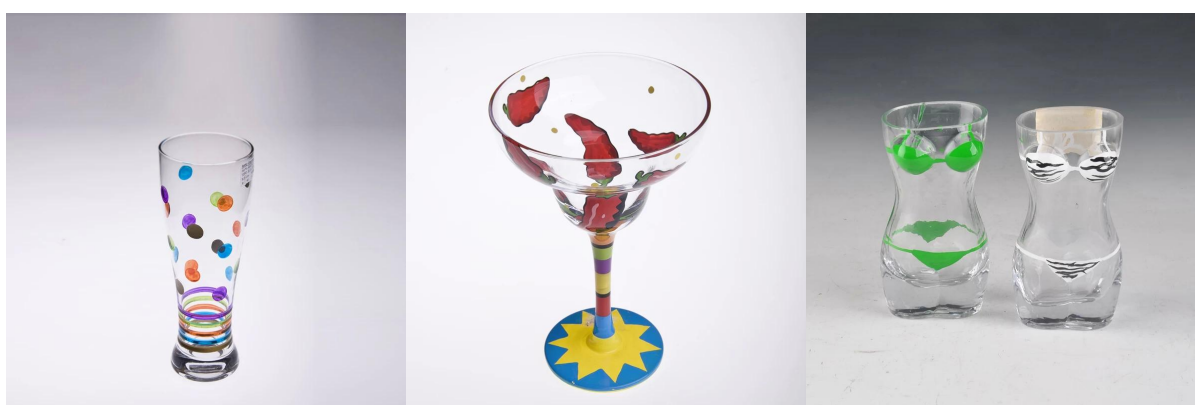

Office & Sample Room

[Shenzhen ensolarado Glassware Co., Ltd](#) Foi criada em 1992. Temos sido nesta área da indústria Por mais de 20 anos, como um fabricante profissional, nós especializamo-nos em projetar o glassware,