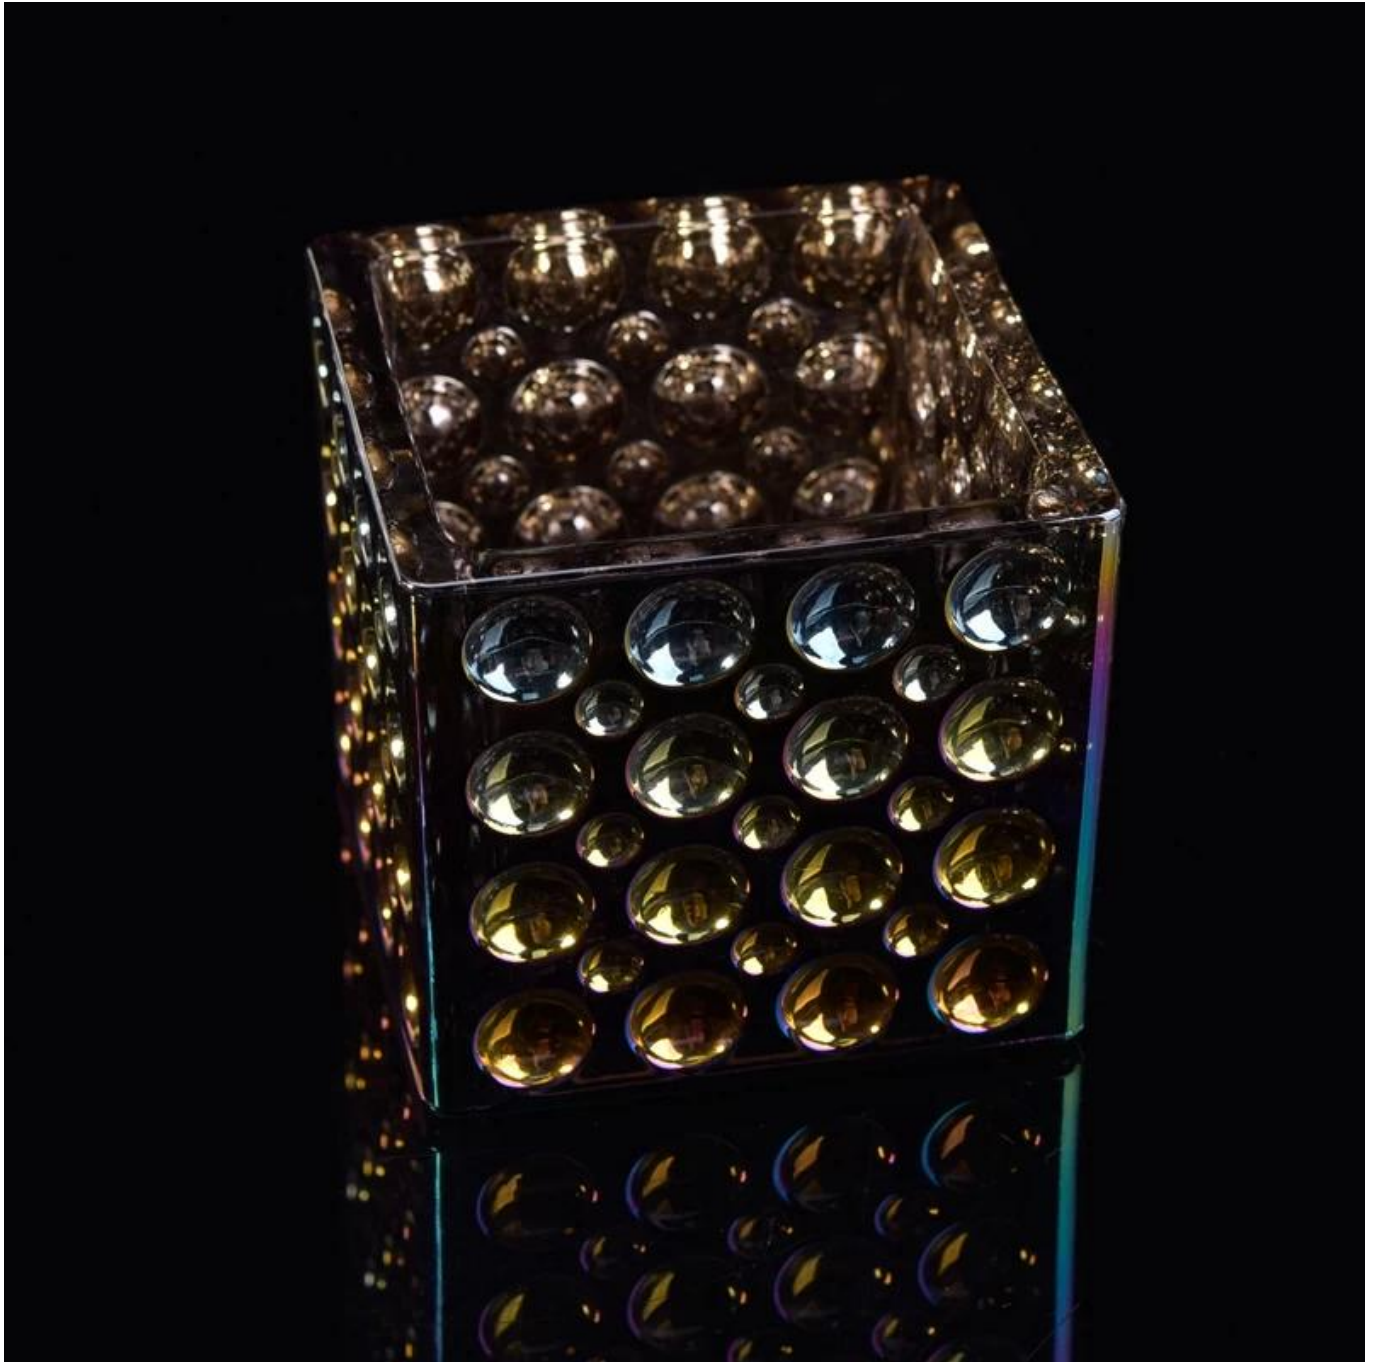

O Natal bonito do presente da cor do quadrado de vidro castiçais

Product Details

Nome do item	O Natal bonito do presente da cor do quadrado de vidro castiçais
Artigo no.	Sglyp17042229
Tamanho	Diâmetro superior: 100mm Diâmetro inferior: 100mm Altura: 100mm Peso: 743g Capacidade: 568ml
Nome da marca	Vidros ensolarados
Tempo da amostra	1.5 dias para existir na forma e tamanho dos produtos 2.15 dias se você precisa a forma e o tamanho novos dos produtos
Embalagem	Embalagem de segurança normal 24pcs/36pcs/48pcs por a caixa etc. Export com divisor do ovo
MOQ	10, PCes
Tempo de entrega	Dentro de 35 dias após a ordem confirmada
Termos do pagamento	depósito de 30% por t/t adiantado, o contrapeso após ter mostrado a cópia de b/l
Característica do produto	1. Highquality e preços do competidor 2. Meet FDA, GV, LFGB teste etc. 3. eco-friendly 4. amplamente se aplica ao casamento, festa, casa, bar, etc 5. Machine feita

More Product Pictures

Similar Products Link

[Vela Tealight do cilindro titular](#)

[Redondo pequeno tealight titular](#)

[Flor da forma do cilindro Jade cor âmbar vidro decorativo vela jar suporte da vela](#)