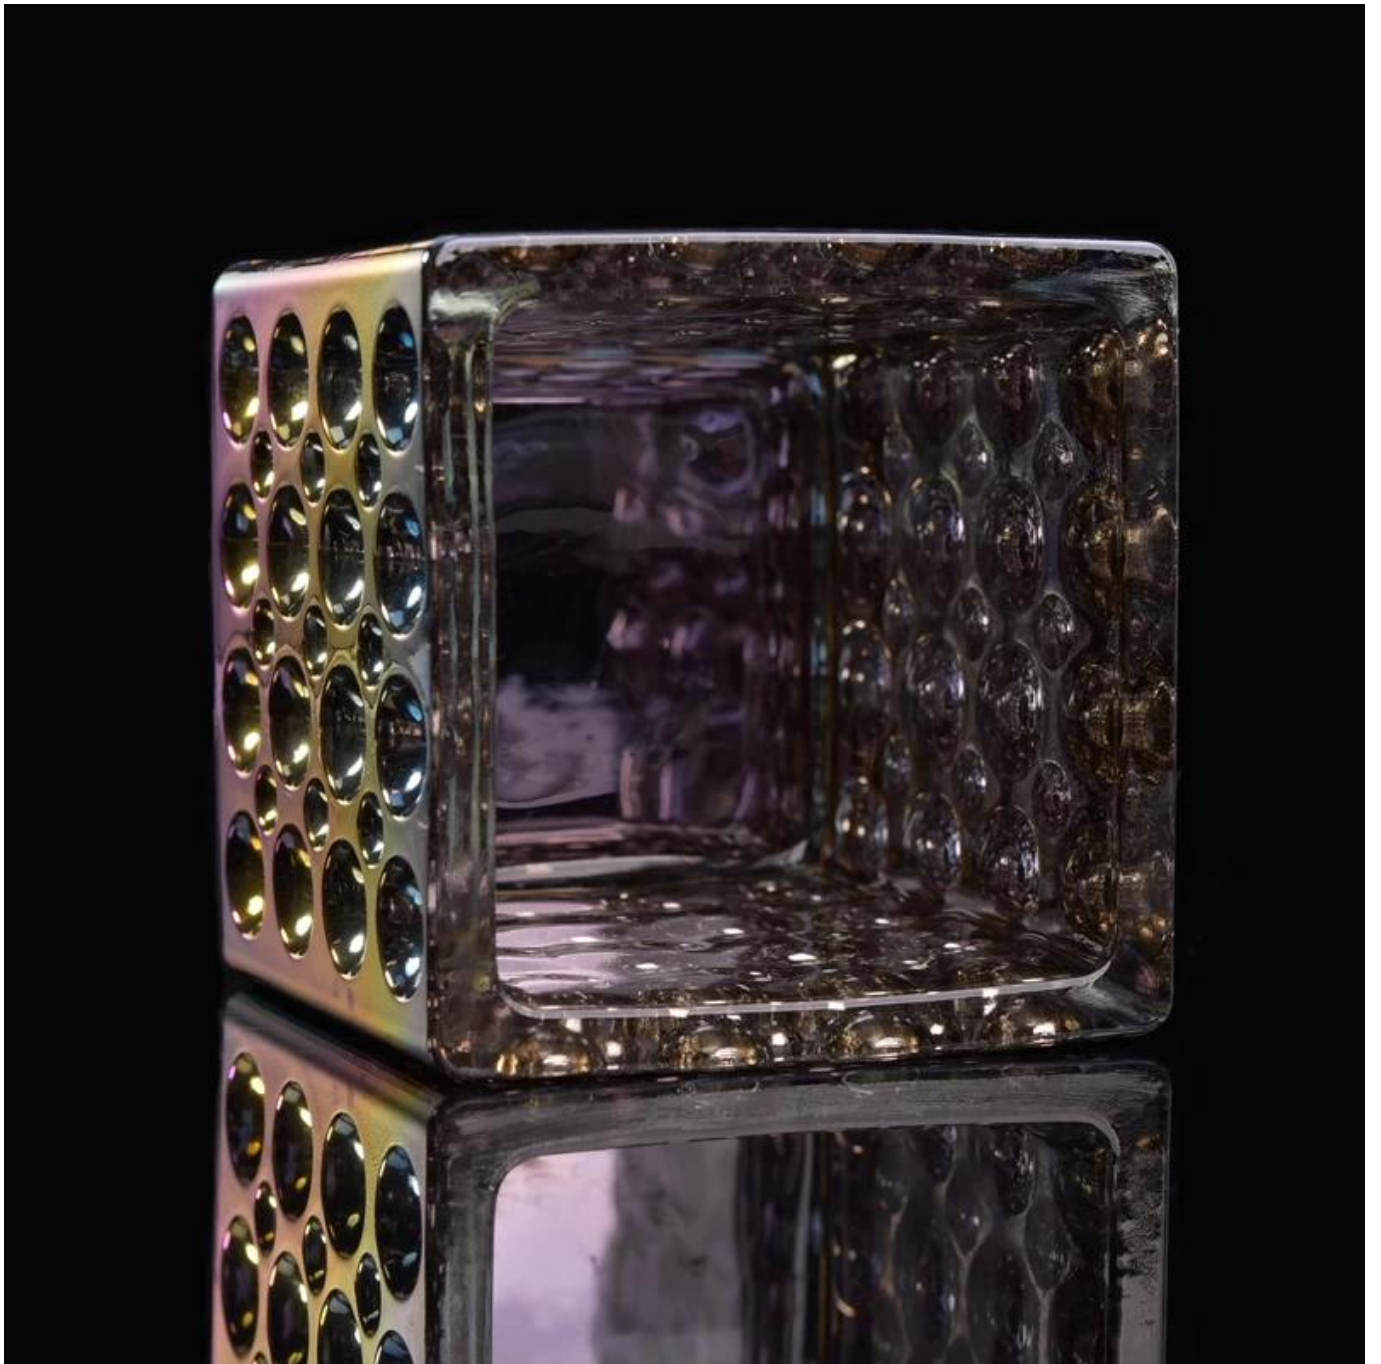

O Natal bonito do presente da cor do quadrado de vidro castiçais

Product Details

Nome do item	O Natal bonito do presente da cor do quadrado de vidro castiçais
Artigo no.	Sglyp17042229
Tamanho	Diâmetro superior: 100mm Diâmetro inferior: 100mm Altura: 100mm Peso: 743g Capacidade: 568ml
Nome da marca	Vidros ensolarados
Tempo da amostra	1.5 dias para existir na forma e tamanho dos produtos 2.15 dias se você precisa a forma e o tamanho novos dos produtos
Embalagem	Embalagem de segurança normal 24pcs/36pcs/48pcs por a caixa etc. Export com divisor do ovo
MOQ	10, PCes
Tempo de entrega	Dentro de 35 dias após a ordem confirmada
Termos do pagamento	depósito de 30% por t/t adiantado, o contrapeso após ter mostrado a cópia de b/l
Característica do produto	1. Highquality e preços do competidor 2. Meet FDA, GV, LFGB teste etc. 3. eco-friendly 4. amplamente se aplica ao casamento, festa, casa, bar, etc 5. Machine feita

More Product Pictures

Similar Products Link

[Vela Tealight do cilindro titular](#)

[Redondo pequeno tealight titular](#)

[Flor da forma do cilindro Jade cor âmbar vidro decorativo vela jar suporte da vela](#)