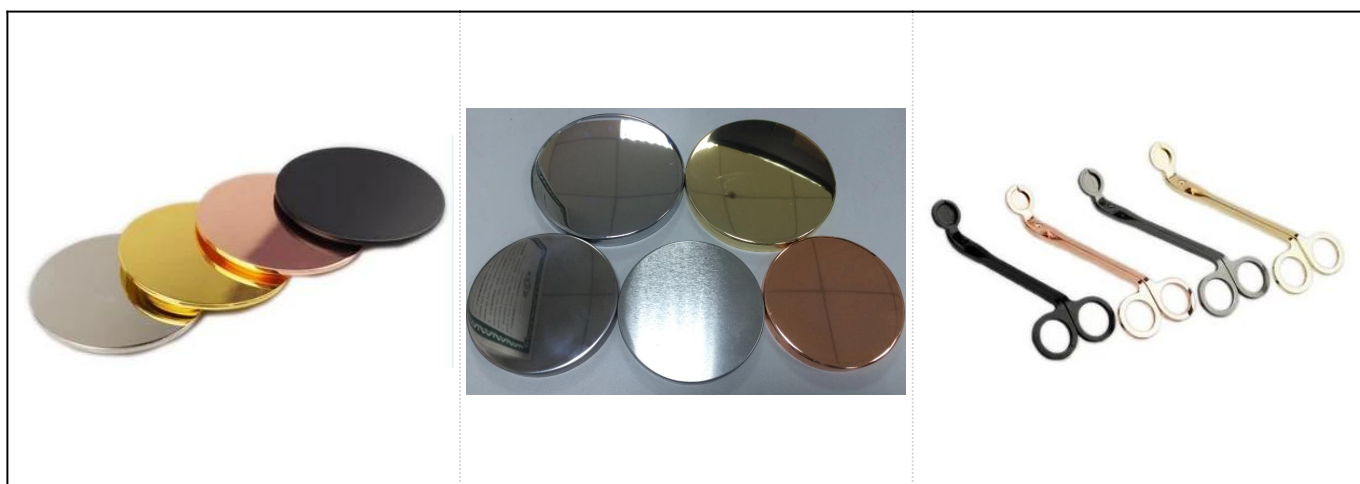

Acessórios correspondentes: