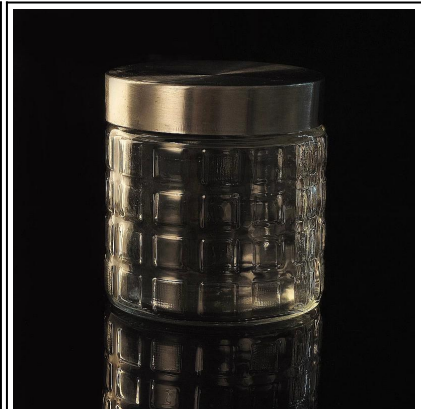

## 930ml 600ml 300ml frasco de vidro com tampa de doces

### Product Details

	Sem itme	SGWJ15042303
	Tamanho	61 * 65 * 116 milímetros
	Capacidade	320ml
	Material	Hight vidro branco
	Tampa	tampa clipe, material de aço, madeira, vidro, qualquer personalizado está disponível
	Amostra	7 dias
	Termos de pagamento	Depósito de 30% por T / T adiantado eo restante após mostrando cópia L / C
	Certificação	Uma alimentação segura, teste de lavar louça, FDA, LFGB
	Para sua escolha	1, Qualquer impressão do logotipo no corpo de vidro 2, Qualquer cor pintada, fosco, galvanoplastia, laser logotipo para o acabamento 3, a embalagem especial como envoltório do psiquiatra, caixa de presente cor, caixa branca etc 4, qualquer forma, tamanho atender a sua necessidade

### More Product Pictures

Similar Products Link

[recipiente de vidro de doces](#)

[Máquina feita de vidro frasco de pedreiro](#)

[Padrão de diamante recipiente de vidro em linha reta](#)