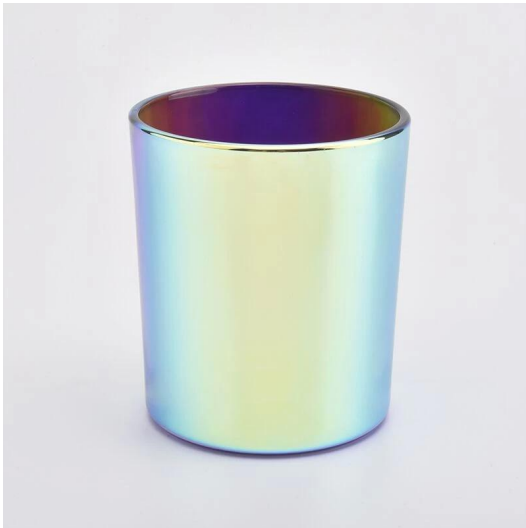

Por que escolher os frascos de vela Sunny Glassware