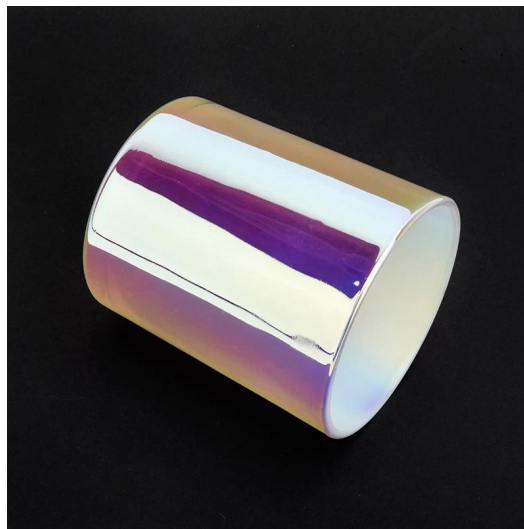

### **Design de tamanho flexível permite que seu mercado cresça rapidamente**

Artigo no .: SG88100-White

Diâmetro superior: 88mm

Diâmetro inferior: 80mm

Altura: 100mm

Peso: 325g

Capacidade: 410ml

Projetos personalizados e tamanhos diferentes disponíveis