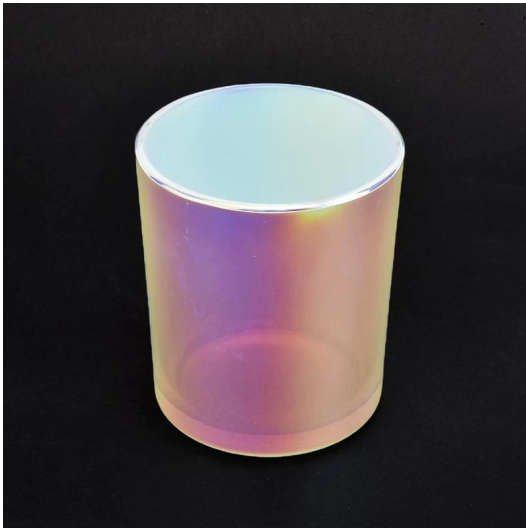

Por que escolher os frascos de vela Sunny Glassware