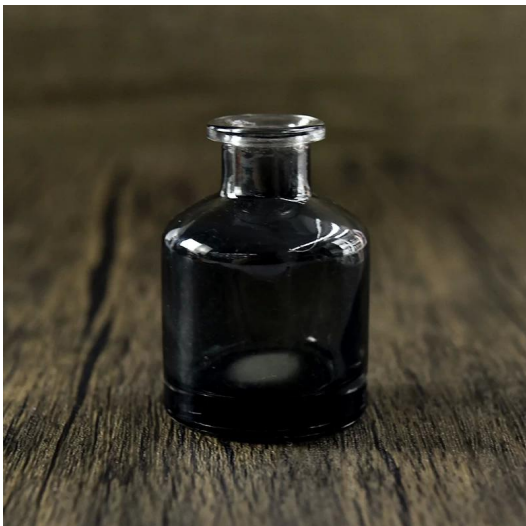

O design de tamanho flexível permite que seu mercado cresça rapidamente

Top DiA: 37mm
Bottom DIA: 84mm
Altura: 68mm
Peso: 355g
Capacidade: 170ml
MOQ: 30000PCS
Designs personalizados e tamanhos diferentes disponíveis