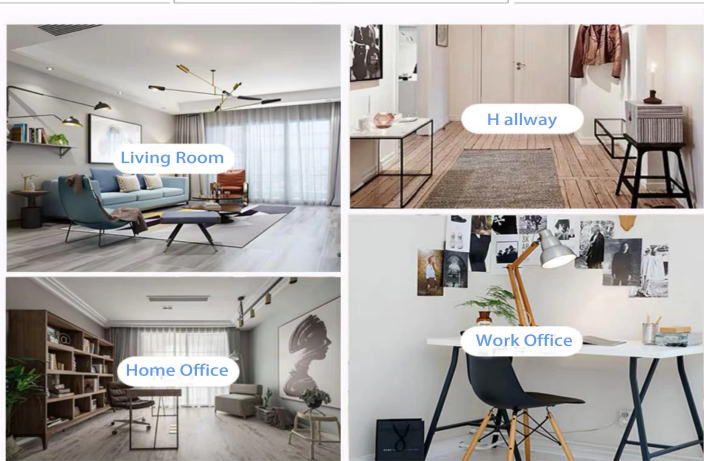

Projetos personalizados e tamanhos diferentes disponíveis

Com nosso forte apoio, nossos clientes estão crescendo rapidamente, de pequenos laboratórios a líderes do setor.

Cena da vida

- . Café ou bar
- . Perfeito para famílias, hotéis ou jardins
- . Presente do amante doce
- . Cada renovação

Range of the application

Office & Sample Room

Nós compramos um escritório internacional de 1.800 metros quadrados em Shenzhen.

Exposição da sala de amostra

Meiyang Glass fornece mais do que apenas **Sala de amostra de Shenzhen tem 5000 peças** Uma ampla gama de opções. Ele ganhou um grande cartão [Opinião dos consumidores](#). Bem-vindo ao escritório de Shenzhen! A imagem é como segue **Apenas parte do nosso candelabro de design** Bem-vindo ao escritório de Shenzhen para encontrar o seu favorito, ele vai lhe trazer muitas surpresas, porque é difícil encontrar esse outro fornecedor na China.