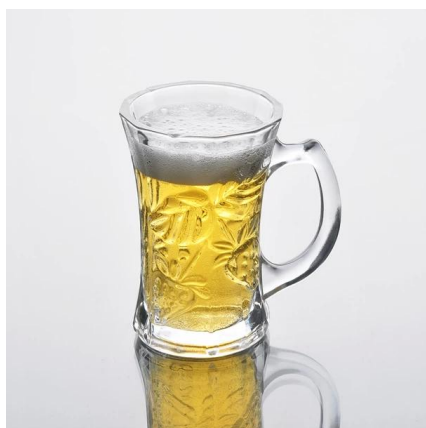

Detalhes do produto:

| | |
|----------------------------|--|
| Item No. | SGJXPZ607 |
| Material | Alta vidro branco |
| Processo | Máquina feita |
| Amostras vez | 1. 5 dias, se existir na forma e tamanho de vidro 2. 15 dias, se precisar de nova forma ou o tamanho do vidro |
| Embalagem | Embalagem normal, 4 pcs em caixa interna, 48 pcs por embalagem |
| Capacidade do produto | 500.000 ~ 1000000 pcs por mês |
| Prazo de entrega | No prazo de 35 dias após a amostra ea ordem confirmada |
| As condições de pagamento | Depósito de 30% por T / T adiantado eo contrapeso de encontro à cópia de B / L |
| Embarque | Pelo mar, pelo ar, por expresso e seu agente de transporte é aceitável |
| Características do produto | 1. Máquina feita copo para drinks com alta qualidade 2. apropriado para usado no hotel, casa, etc. 3. É eco-friendly 4. Conheça CE, teste FDA, CA 65 teste |
| Para suas escolhas | 1. modelos e tamanhos para escolha diferente 2. Any cor pintada, geada, galvaniza, padrão de laser processamento escultor 3. O pacote especial como envoltório do psiquiatra, caixa de presente cor, caixa de presente branca etc. 4. Temos trabalhadores exclusivos para o controle de qualidade 5. Temos oficina profissional e armazém para garantir o tempo de entrega |

Foto do produto:

Produtos relacionados:

[caneca de vidro branco do hight](#)

[caneca de vidro água limpa](#)

[caneca de vidro grosso](#)

Empresa Show:

Fábrica Show:

Para obter mais [caneca de vidro](#) ou qualquer material de vidro, por favor, visite nosso site: <http://www.okcandle.com>
Ou aqui pode ajudá-lo a saber mais sobre nós: [Perguntas frequentes](#)