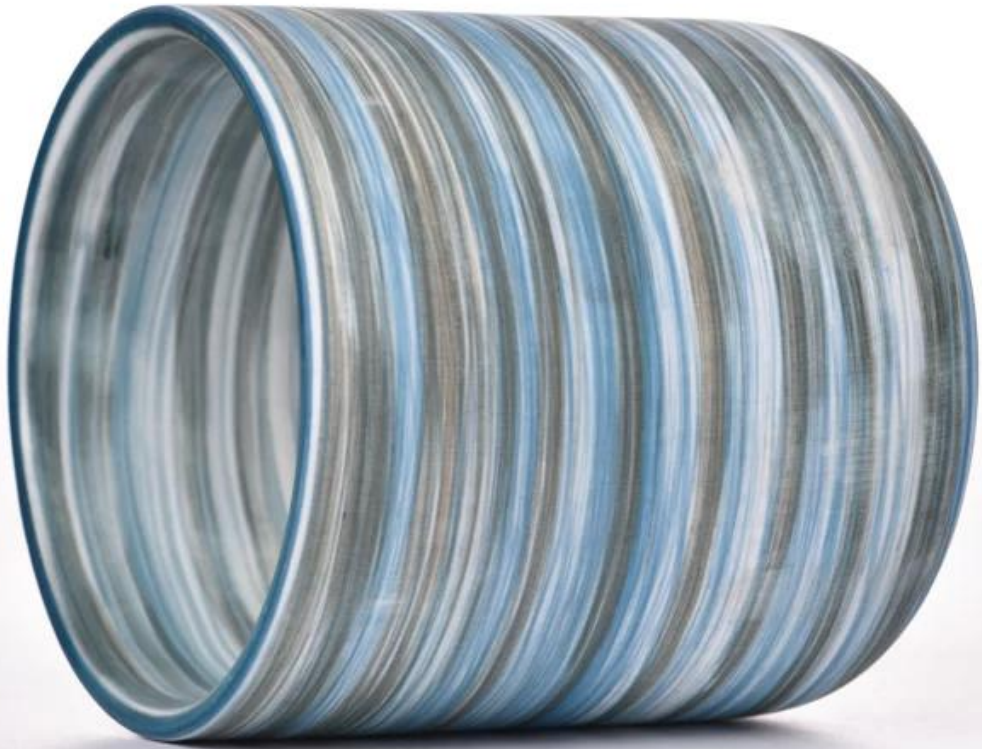

Por que escolher Sunny.

Nome do Produto	Fornecedor de vela de vela de cerâmica de 400 ml de listras coloridas
-----------------	-----------------------------------------------------------------------

Amostra tempo	1. 5 dias se houver formato e tamanho de vidro 2. 15 dias, se você precisar de novas formas e tamanhos de vidro
Medir	Item: SGMK23041518 Top DiA: 87mm Bottom DIA: 50mm Altura: 96mm Peso: 300g Capacidade: 391ml
Embalagem	Embalagem normal, caixa de presente individual, caixa de PVC, caixa de janela, caixa de cores, caixa branca, etc.
Entrega tempo	Dentro de 35 dias após a amostra e a ordem confirmada
Pagamento prazo	30% depósito por t/t com antecedência e o saldo contra a cópia de B/L
envio	Por mar, por via aérea, por Express e seu agente de transporte é aceitável
Ocasião de uso	Decoração de casa, decoração de casamento, favores de casamento, aprimoramento de decoração