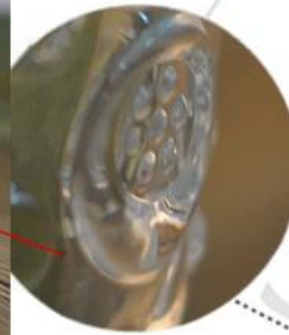

Product detail:

Item No.	SGHY14121606
Material	Alta vidro branco
Cor	Claro
Ofício	máquina pressionado
Amostras vez	1. 5 dias, se a saída em forma e tamanho de vidro 2. 15 dias, se precisar de nova forma ou o tamanho do vidro
Embalagem	Embalagem normal, 24or 36pcs na caixa da exportação, caixa de papelão divisor
Capacidade do produto	500.000 ~ 1000000 pcs por mês
Prazo de entrega	No prazo de 35 dias após a amostra ea ordem confirmada
As condições de pagamento	Depósito de 30% por T / T adiantado eo contrapeso de encontro à cópia de B / L
Embarque	Pelo mar, pelo ar, por expresso e seu agente de transporte é aceitável
Características do produto	1. A máquina pressionado 2. apropriado para usado em pub, hotel, restaurantes, casa, etc 3. Professional Q / C para controle de qualidade 4. preço competitivo e qualidade Teste e qualidade alimentar 5. Conheça FDA
Para suas escolhas	1. Todo o logotipo impressão no corpo de vidro Cor 2.Any pintado, geada, galvaniza, padrão escultor laser para o acabamento 3. O pacote especial como envoltório do psiquiatra, caixa de presente cor, caixa de presente branca etc 4. Abra novo molde para o vidro, madeira, plástico ou metal como você gosta 5. tamanho e formas diferentes atender às suas necessidades

Product show:

1

2

3

Related products:

Castiçal de vidro com logotipo da borboleta

vidro especial copo suporte de vela

S
SUNNY