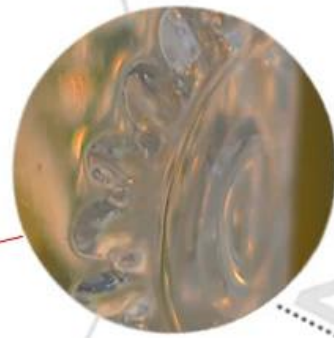

Product detail:

Item No.	SGHY14121606
Material	Alta vidro branco
Cor	Claro
Ofício	máquina pressionado
Amostras vez	1. 5 dias, se a saída em forma e tamanho de vidro 2. 15 dias, se precisar de nova forma ou o tamanho do vidro
Embalagem	Embalagem normal, 24or 36pcs na caixa da exportação, caixa de papelão divisor
Capacidade do produto	500.000 ~ 1000000 pcs por mês
Prazo de entrega	No prazo de 35 dias após a amostra ea ordem confirmada
As condições de pagamento	Depósito de 30% por T / T adiantado eo contrapeso de encontro à cópia de B / L
Embarque	Pelo mar, pelo ar, por expresso e seu agente de transporte é aceitável
Características do produto	1. A máquina pressionado 2. apropriado para usado em pub, hotel, restaurantes, casa, etc 3. Professional Q / C para controle de qualidade 4. preço competitivo e qualidade Teste e qualidade alimentar 5. Conheça FDA
Para suas escolhas	1. Todo o logotipo impressão no corpo de vidro Cor 2.Any pintado, geada, galvaniza, padrão escultor laser para o acabamento 3. O pacote especial como envoltório do psiquiatra, caixa de presente cor, caixa de presente branca etc 4. Abra novo molde para o vidro, madeira, plástico ou metal como você gosta 5. tamanho e formas diferentes atender às suas necessidades

Product show:

1

2

3

Related products:

Castiçal de vidro com logotipo da borboleta

vidro especial copo suporte de vela

S
SUNNY