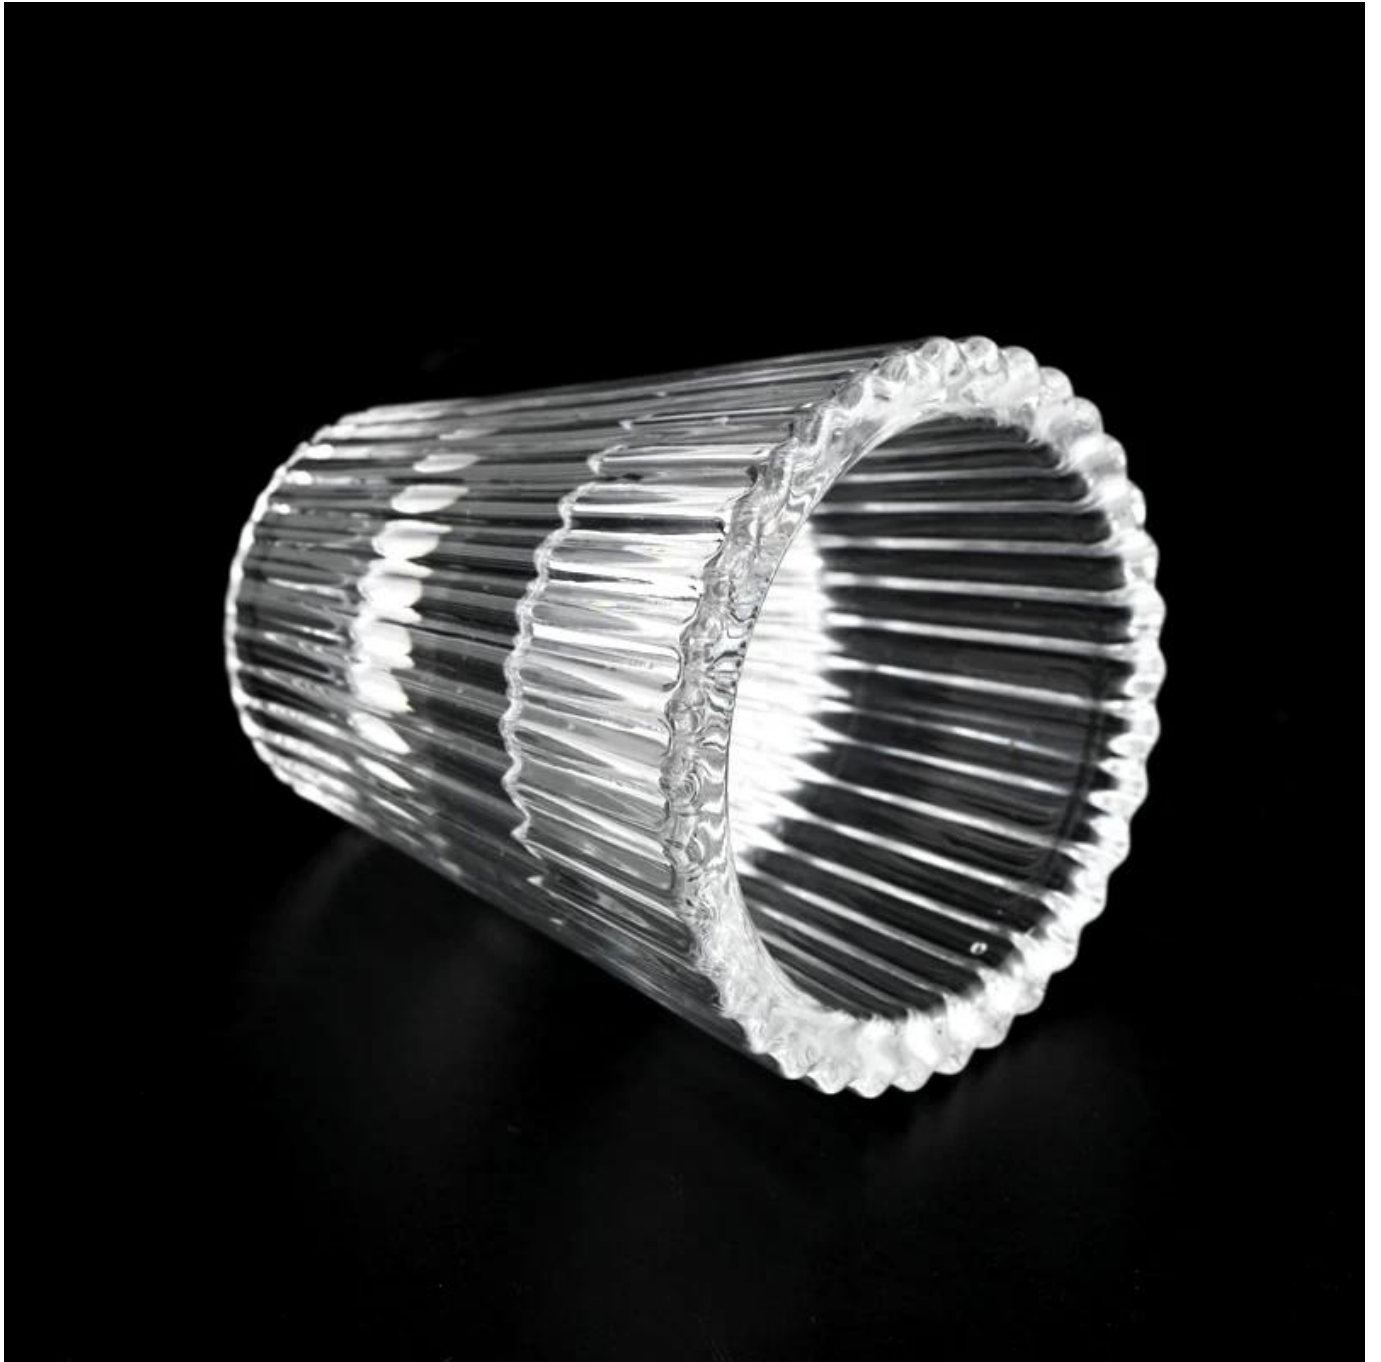

# 30 ml 1oz V Jar de vela de vidro de forma com padrão de faixa

O Sunny Glasswares não apenas coloca pedidos OEM / ODM, mas também ajuda muitas marcas a começar com os conceitos de produto.

Por que escolher Sunny.

Nome do Produto	30 ml 1oz V Jar de vela de vidro de forma com padrão de faixa
-----------------	---

Amostra Tempo	1. 5 dias se houver formato e tamanho de vidro 2. 15 dias, se você precisar de novas formas e tamanhos de vidro
A medida	Item: SGHY22090117 Top DiA: 53mm Bottom DIA: 38mm Altura: 104mm Peso: 195G Capacidade: 36 ml
Embalagem	Embalagem normal, caixa de presente individual, caixa de PVC, caixa de janela, caixa de cores, caixa branca, etc.
Entrega Tempo	Dentro de 35 dias após a amostra e a ordem confirmada
Pagamento prazo	30% depósito por t/t com antecedência e o saldo contra a cópia de B/L
envio	Por mar, por via aérea, por Express e seu agente de transporte é aceitável
Ocasião de uso	Decoração de casa, decoração de casamento, favores de casamento, aprimoramento de decoração