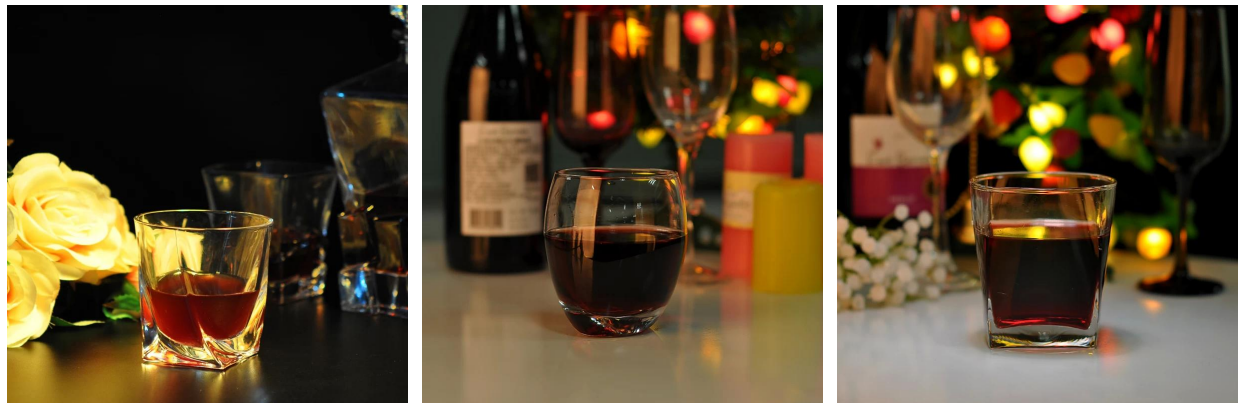

Vidro de rochas 300ml

Product Details	
Item de número.	SG15021216
Material	Vidro
Artesanato & processamento profundo	Máquina pressionada
Tempo da amostra	1. 5 dias se não houver stock existente deste projeto. 2. 10 dias, se você precisa de um novo projeto ou tamanho.
Avisos	1. por favor, coloque-o no lugar onde as crianças não podem chegar. 2. Evite deixar cair, colisão e forte impacto. 3. Não disponível para forno de microondas. 4. para impedir rachar, não colocá-lo sobre fogo aberto diretamente.
Características	1. high qualidade Copo de uísque . 2. Eco-friendly. 3. pass FDA e teste de máquina de lavar louça, LFGB, GV, EEC. 4. personalizado tamanho e projeto estão disponíveis.

Everything is going on, but don't give up trying

More Product Pictures

Projeto diferente do copo de uísque para sua escolha

[Similar Products Link](#)

Office & Sample Room

[Shenzhen Ensolarado produtos vidreiros co., Ltd](#) foi criada em 1992. Nós ter sido nesta área da indústria por mais de 20 anos, como um fabricante profissional, nós especializamo-na concepção vidro, vidro de fabricação bem como exportando. Nossa produtos linhas variam de artesanal para máquina feita. Nós Já produziu abundantes produtos tais como [copo de vidro](#), [vidro borossilicato](#), [vidro de tiro](#), [vaso tigela](#), [suporte de vela](#), [copos](#), [cinzeiro](#), [tabkeware](#), [driking de vidro](#), [etc.](#) todas as diárias utilizar material de vidro, em total Há mais de 4.000 diferentes estilos. Temos um excelente equipe de projeto para criação de produtos inovadores e estrito do QC team para asurance de qualidade. Serverice de OEM/ODM são suportados como bem.