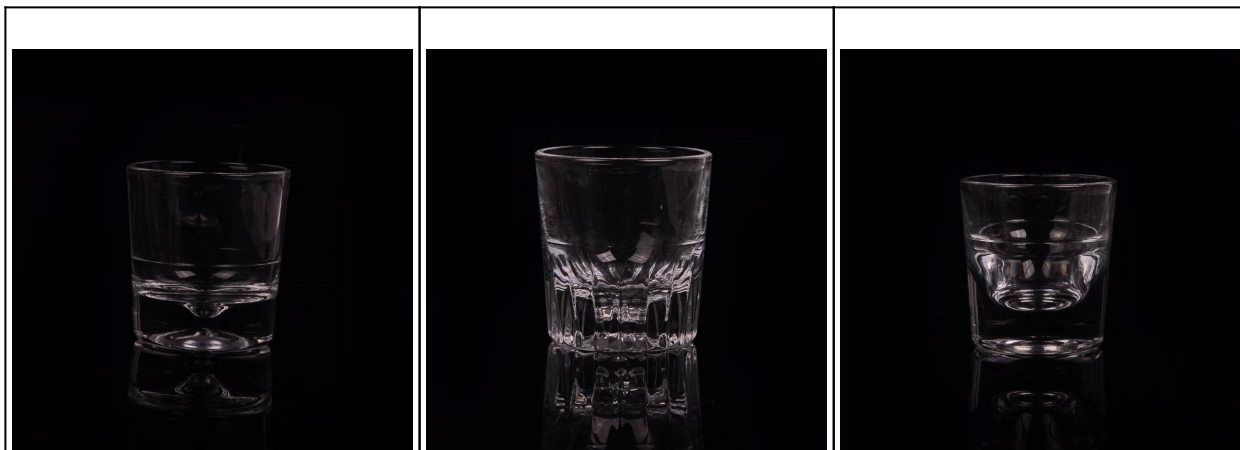

Similar Products Link

Office & Sample Room

[Shenzhen ensolarado Glassware Co., Ltd](#) Foi criada em 1992. Temos sido nesta área da indústria Por mais de 20 anos, como um fabricante profissional, nós especializamo-nos em projetar o glassware, Fabricação de vidro, bem como a exportação. Nossas linhas de produtos variam de artesanais a máquina feito.

Já produzimos produtos abundantes, como [copo de vidro](#), [vidro de borossilicato](#), [vidro de tiro](#),