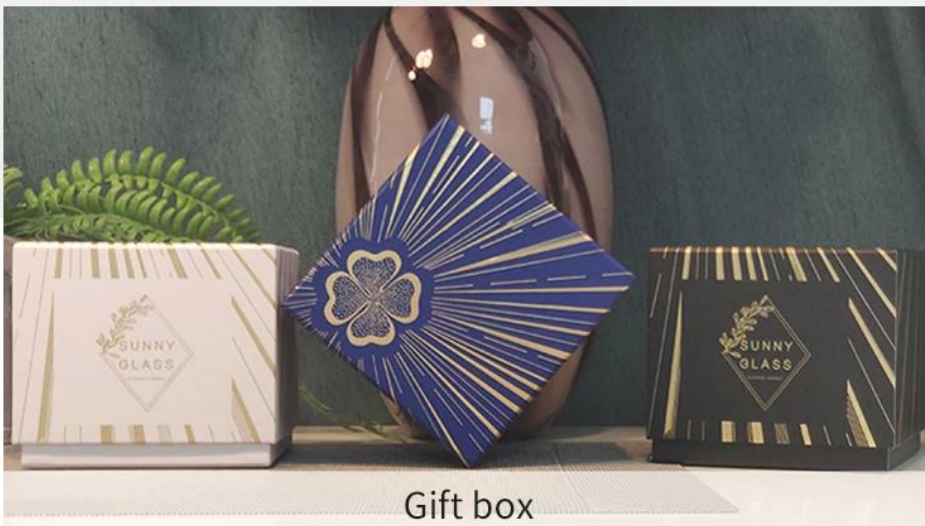

Carton

Gift box