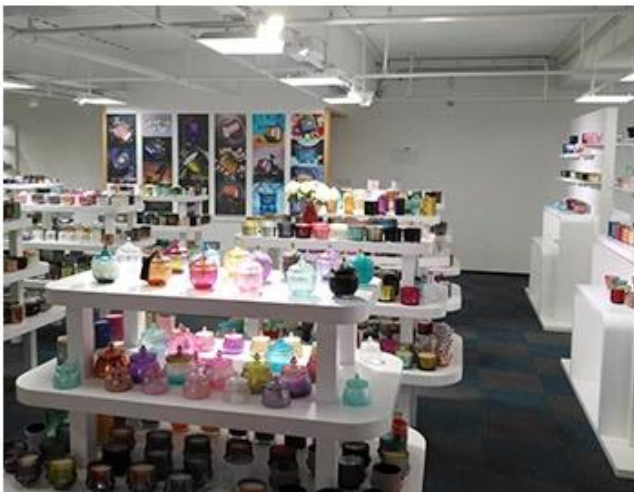

Wooden case

Office & Sample Room

Nós compramos um escritório internacional de 1.800 metros quadrados em Shenzhen.

Exposição da sala de amostra

Meiyang Glass fornece mais do que apenas **Sala de amostra de Shenzhen tem 5000 peças** Uma ampla gama de opções. Ele ganhou um grande cartão [Opinião dos consumidores](#). Bem-vindo ao escritório de Shenzhen! A imagem é como segue **Apenas parte dos nossos castiçais de design** Bem-vindo ao escritório de Shenzhen para encontrar o seu favorito, ele vai lhe trazer muitas surpresas, porque é difícil encontrar esse outro fornecedor na China.

SAMPLE ROOM

There are more than 5000 products in
sample room of Sunny Glassware
for your reference. No second Co. in China!

Factory Show

Abaixo estão as imagens das principais transações on-line. Para mais informações sobre a fábrica, consulte: [Visita à fábrica](#)