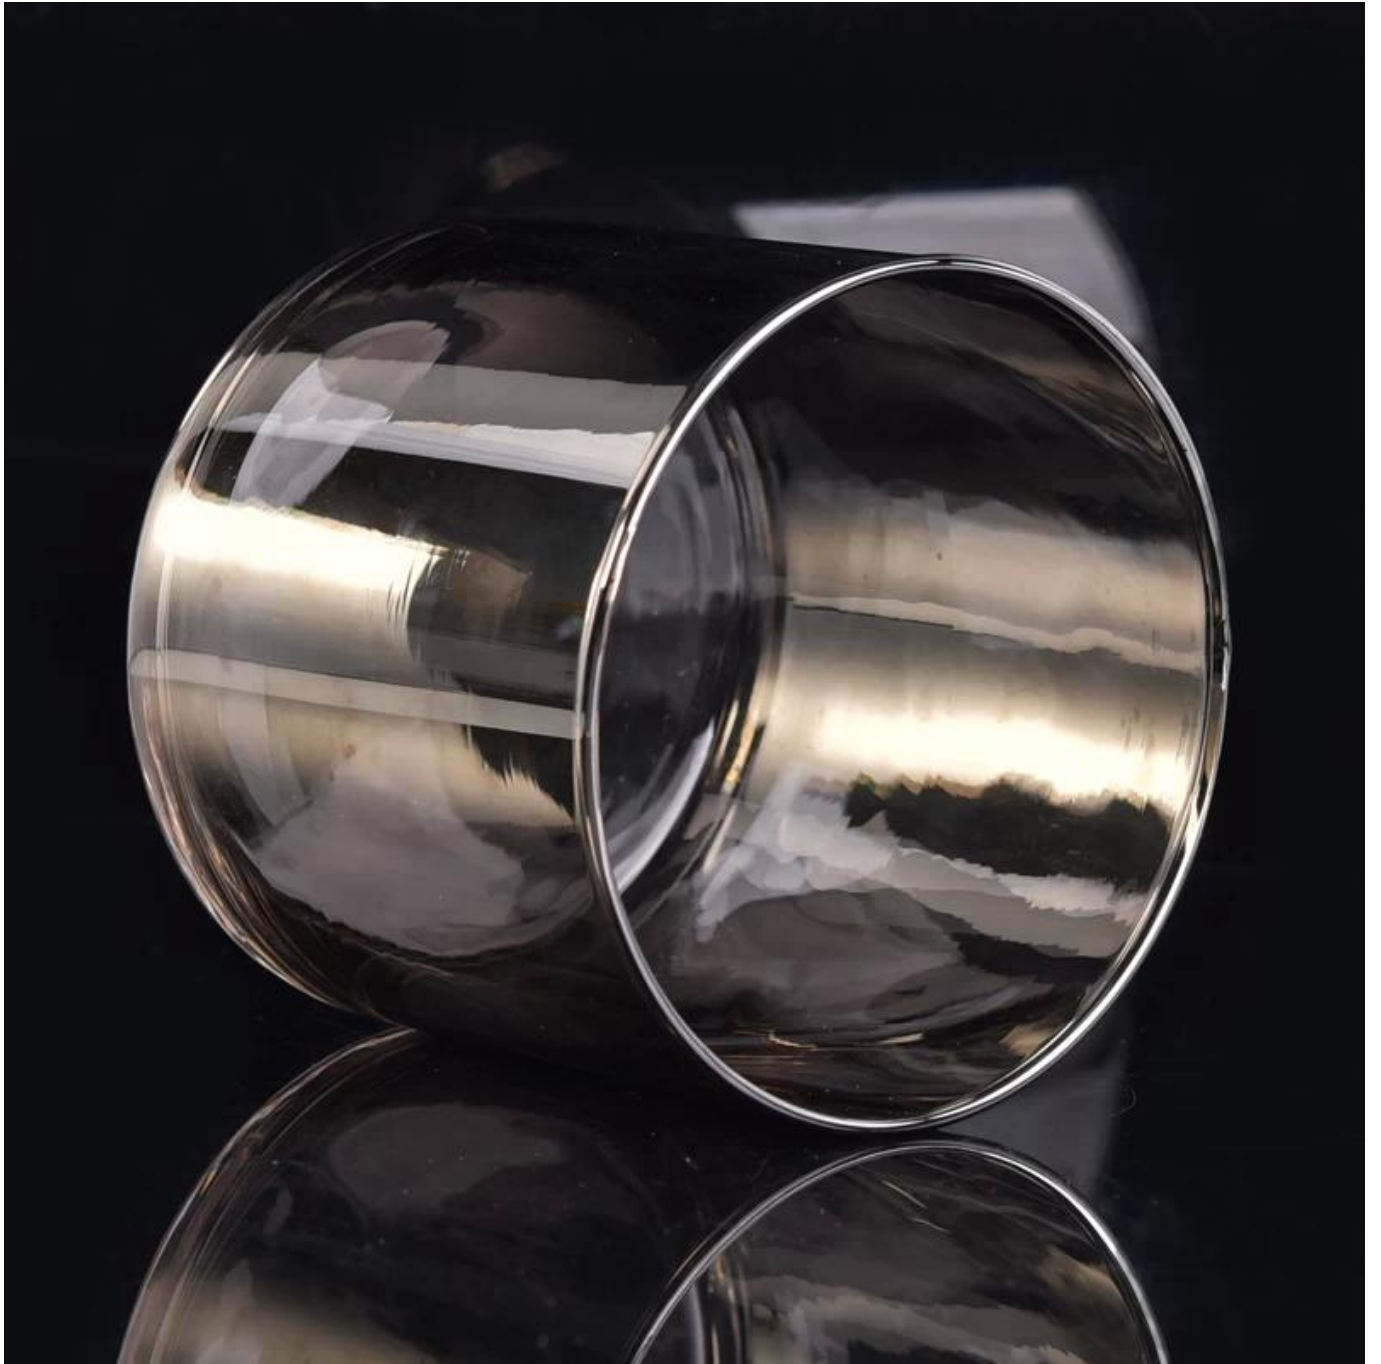

Número de item.	SGLYP17042210
Material	vidro
construir	frascos de vela de vidro prensado
Tempo da amostra	1. 5 dias se houver forma e tamanho de vidro 2. 15 dias, se você precisar de novas formas e tamanhos de vidro
Embalagem	A embalagem habitual, 4 peças na caixa interna, caixa de 48 peças
Capacidade do produto	500.000 ~ 1.000.000 peças por mês
Tempo de entrega	No prazo de 35 dias após a amostragem e ordem confirmada
Termos de pagamento	Depósito de 30% por T / T adiantado e saldo contra cópia de B / L
Entrega	Pelo mar, pelo ar, através de expresso e agente de transporte aceitável
características do produto	1. Decorações para casa jarra de vidro da vela de alta qualidade 2. Adequado para uso em hotel, casa, etc. 3. Conheça o teste ASTM
Para sua escolha	1. Vários modelos e tamanhos para seleção 2 Qualquer cor pintada, fria, chapeada, modelo a laser Cortador de processamento 3. Pacote especial como filme de psiquiatra, caixa de presente colorida, caixa de presente branca, etc. 4. Nós somos o funcionário exclusivo do controle de qualidade 5. Temos uma oficina profissional e armazém para garantir o tempo de entrega