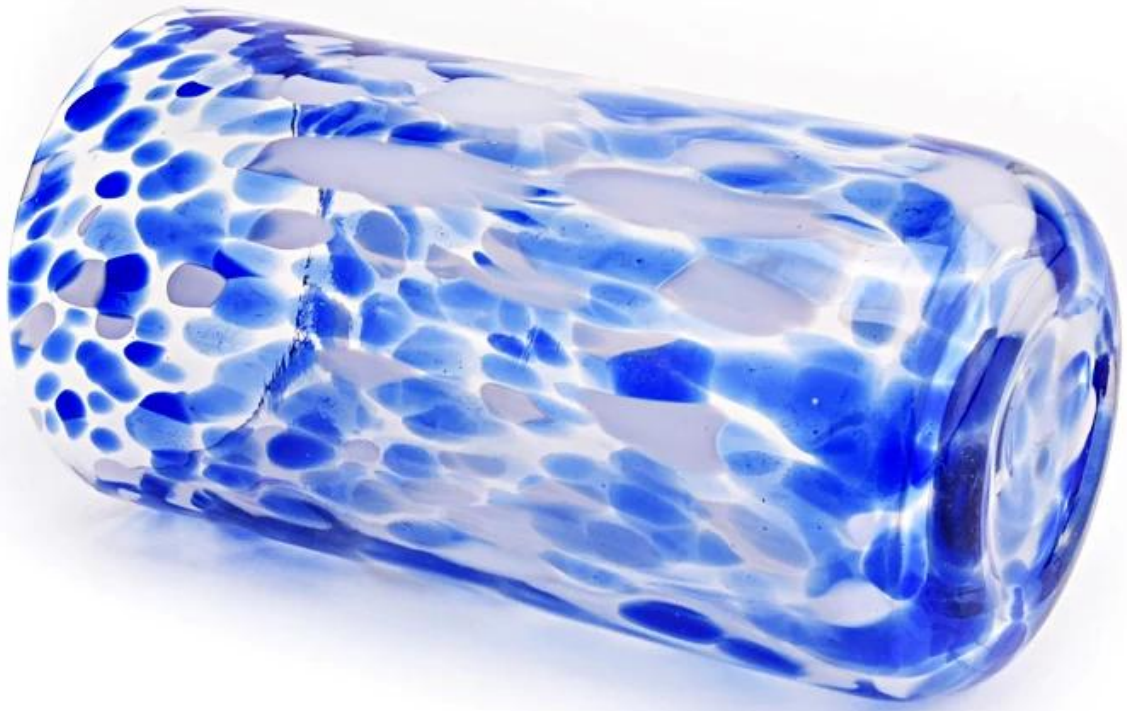

Por que escolher Sunny.

Nome do Produto	Jar
Amostra Tempo	1. 5 dias se houver formato e tamanho de vidro 2. 15 dias, se você precisar de novas formas e tamanhos de vidro

Medir	Item: SGHT22101808 Top DiA: 81mm Bottom DIA: 45mm Altura: 153 mm Peso: 459g Capacidade: 550ml
Embalagem	Embalagem normal, caixa de presente individual, caixa de PVC, caixa de janela, caixa de cores, caixa branca, etc.
Entrega Tempo	Dentro de 35 dias após a amostra e a ordem confirmada
Pagamento prazo	30% depósito por t/t com antecedência e o saldo contra a cópia de B/L
envio	Por mar, por via aérea, por Express e seu agente de transporte é aceitável
Ocasião de uso	Decoração de casa, decoração de casamento, favores de casamento, aprimoramento de decoração