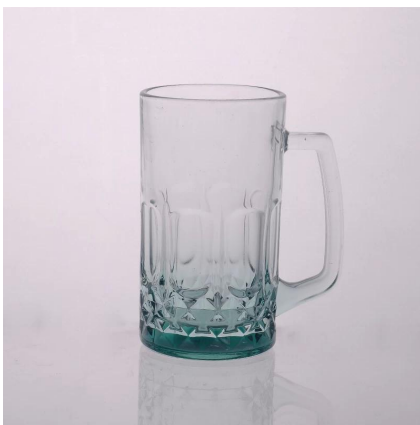

### Product Details

	Item não	SGJD150416023
	Tamanho	75 * 62 * 110mm
	Capacidade	350ml
	Material	Hight branco vidro
	Artesanato	Máquina soprada
	Amostra	7 dias
	Termos de pagamento	depósito de 30% por T/T adiantado e o contrapeso após mostrando cópia de l/c
	Certificação	Alimento seguro, prato arruela teste, FDA, LFGB
Para sua escolha	<ol style="list-style-type: none"><li>1, qualquer logotipo da impressão no corpo de vidro</li><li>2, qualquer cor pintada, geado, galvanoplastia, logotipo laser para o acabamento</li><li>3, especial da embalagem como envoltório do psiquiatra, caixa de presente de cor, caixa branca etc</li><li>4, qualquer forma, tamanho encontrar sua necessidade</li></ol>	

### Similar Products Link

[caneca de cerveja em relevo](#)

[caneca de cerveja de vidro 18oz](#)

[copo de leite com imagens](#)