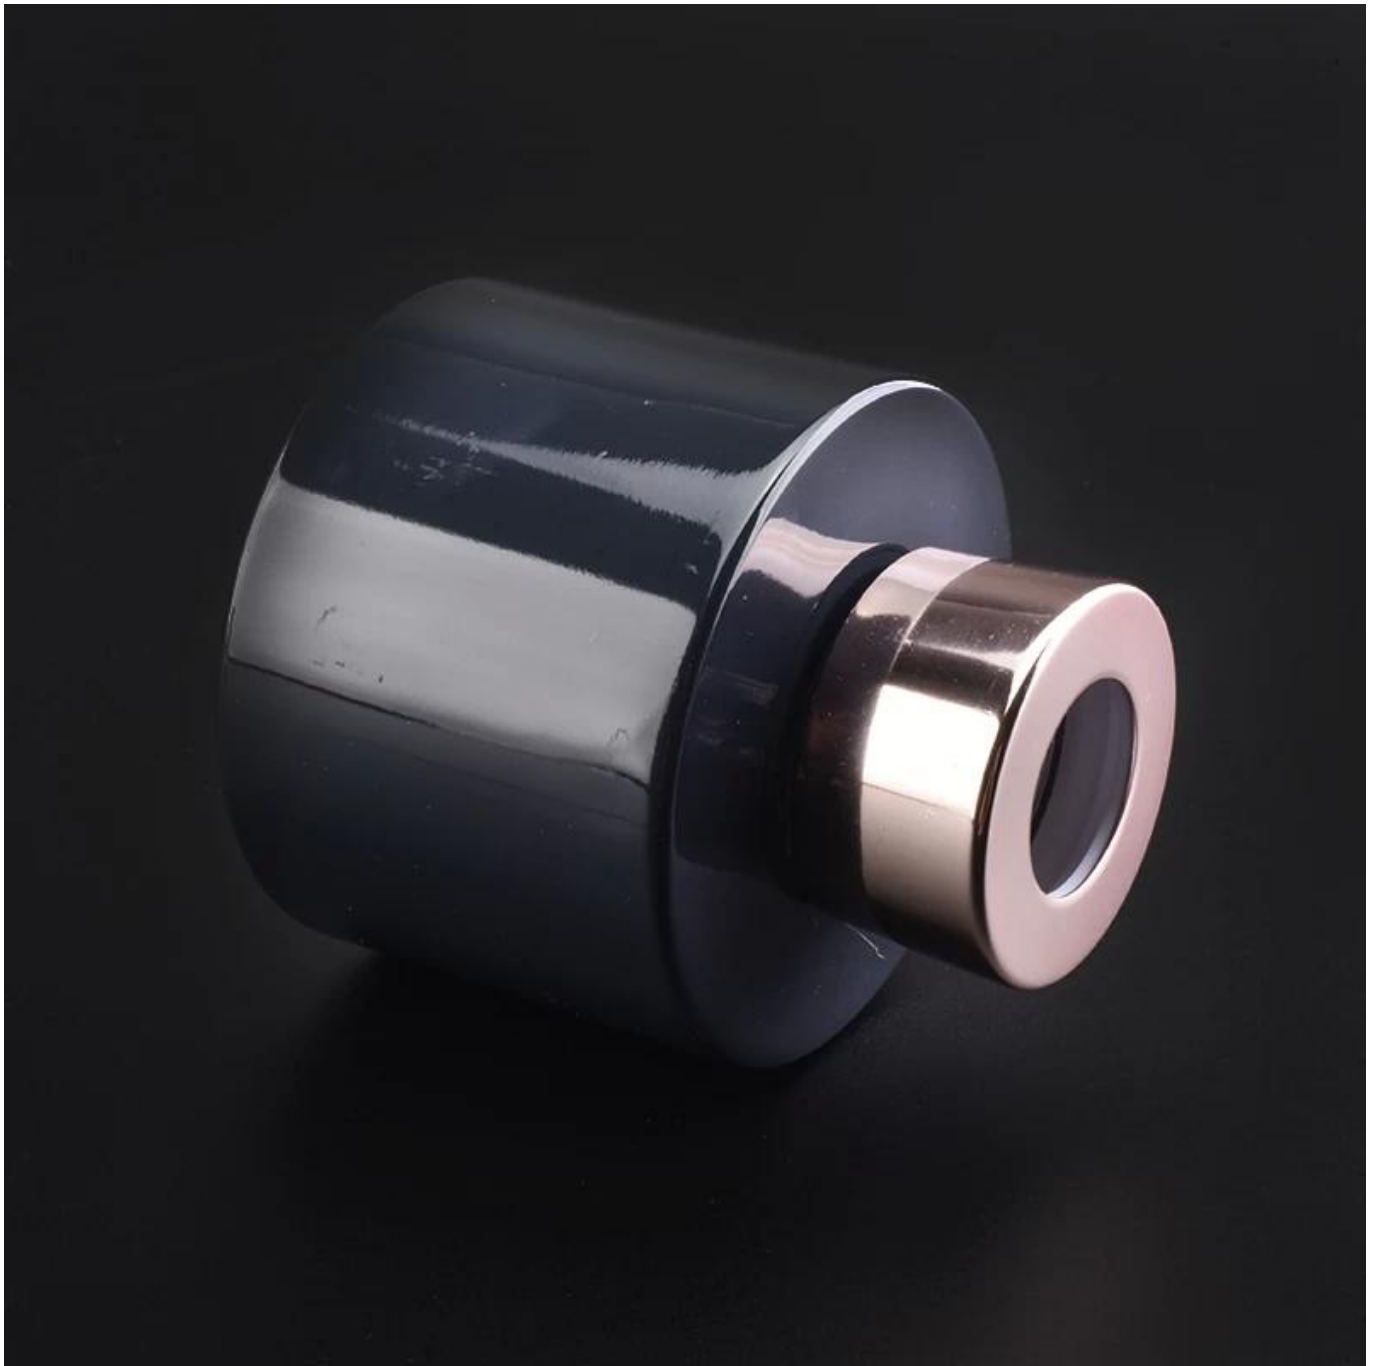

200ml Matte Black Reed Reed Difusser Garrafa de vidro atacado

Sunny Glasswares não apenas coloca ordens OEM / ODM, mas também ajuda muitas marcas a começar com os conceitos do produto.

Por que escolher Sunny.

Nome do Produto	Round preto preto fosco de cana dourado difusor garrafa de vidro 100ml 150ml 200ml
-----------------	--

Amostra tempo	1. 5 dias se houver formato e tamanho de vidro 2. 15 dias, se você precisar de novas formas e tamanhos de vidro
Medir	Item: Item: SGZM21081201 TOP DIA: 26,5 mm Bottom DIA: 80 mm Altura: 92mm Peso: 315g Capabilidade: 200ml
Embalagem	Embalagem normal, caixa de presente individual, caixa de PVC, caixa de janela, caixa de cores, caixa branca, etc.
Entrega tempo	Dentro de 35 dias após a amostra e a ordem confirmada
Pagamento prazo	30% depósito por t/t com antecedência e o saldo contra a cópia de B/L
envio	Por mar, por via aérea, por Express e seu agente de transporte é aceitável
Ocasião de uso	Decoração de casa, decoração de casamento, favores de casamento, aprimoramento de decoração