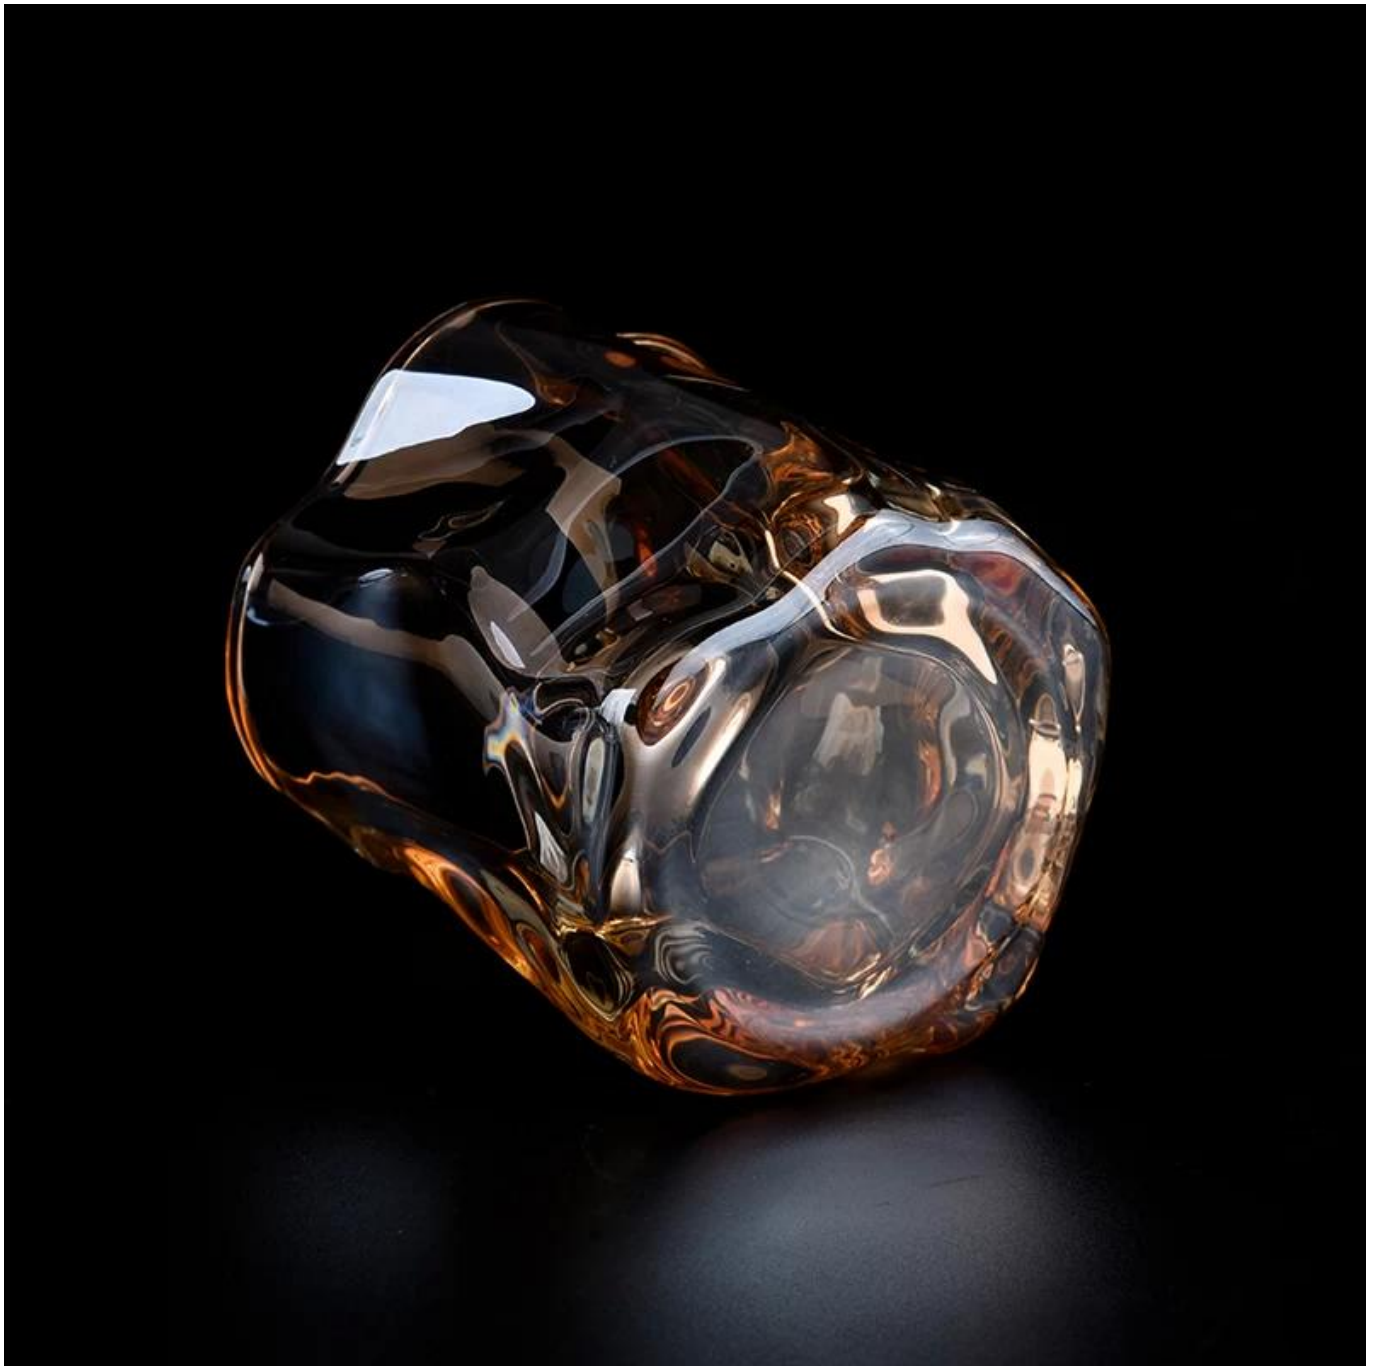

Jarros de vela de vidro de luxo de 200 ml

Sunny Glasswares não apenas coloca ordens OEM / ODM, mas também ajuda muitas marcas a começar com os conceitos do produto.

Por que escolher Sunny.

Nome do Produto	Jarros de vela de vidro de luxo de 200 ml
Amostra tempo	1. 5 dias se houver formato e tamanho de vidro 2. 15 dias, se você precisar de novas formas e tamanhos de vidro

Medir	Item: SGKY23092504 Máximo dia: 77mm Min DiA: 66mm Altura: 76mm Peso: 262g Capacidade: 195ml
Embalagem	Embalagem normal, caixa de presente individual, caixa de PVC, caixa de janela, caixa de cores, caixa branca, etc.
Entrega tempo	Dentro de 35 dias após a amostra e a ordem confirmada
Pagamento prazo	30% depósito por t/t com antecedência e o saldo contra a cópia de B/L
envio	Por mar, por via aérea, por Express e seu agente de transporte é aceitável
Ocasião de uso	Decoração de casa, decoração de casamento, favores de casamento, aprimoramento de decoração