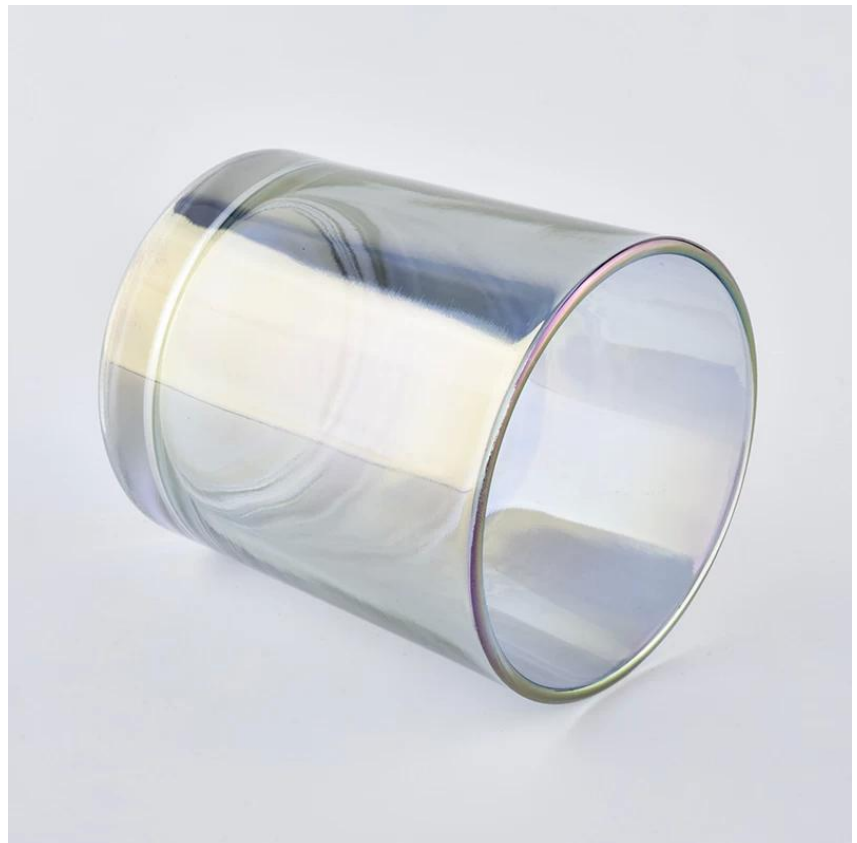

### O design de tamanho flexível pode expandir rapidamente seu mercado

Diâmetro superior: 73mm  
Diâmetro inferior: 66mm  
Altura: 79mm  
Peso: 84g  
Capacidade: 210ml

Transformamos suas idéias em produtos de fragrância criativos e os vendemos no mercado local.