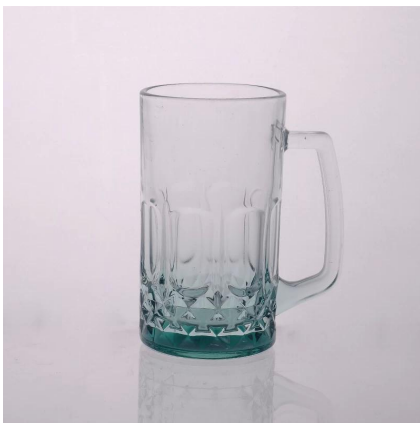

vidro macio copo bebendo

Product Details

	Sem itme	SGLYP15061603
	Tamanho	70 * 45 * 120 milímetros
	Capacidade	510ml
	Material	Hight vidro branco
	Artesanato	Feitas à mão
	Amostra	7 dias
	Termos de pagamento	Depósito de 30% por T / T adiantado eo restante após mostrando cópia L / C
	Certificação	Uma alimentação segura, teste de lavar louça, FDA, LFGB
	Para sua escolha	1, Qualquer impressão do logotipo no corpo de vidro 2, Qualquer cor pintada, fosco, galvanoplastia, laser logotipo para o acabamento 3, a embalagem especial como envoltório do psiquiatra, caixa de presente cor, caixa branca etc 4, qualquer forma, tamanho atender a sua necessidade

More Product Pictures

Similar Products Link

[caneca de cerveja em relevo](#)

[Caneca de cerveja de vidro 18 onças](#)

[xícara de leite de vidro com imagem](#)

Office & Sample Room

Factory Show

As características do mês de vidro soprado