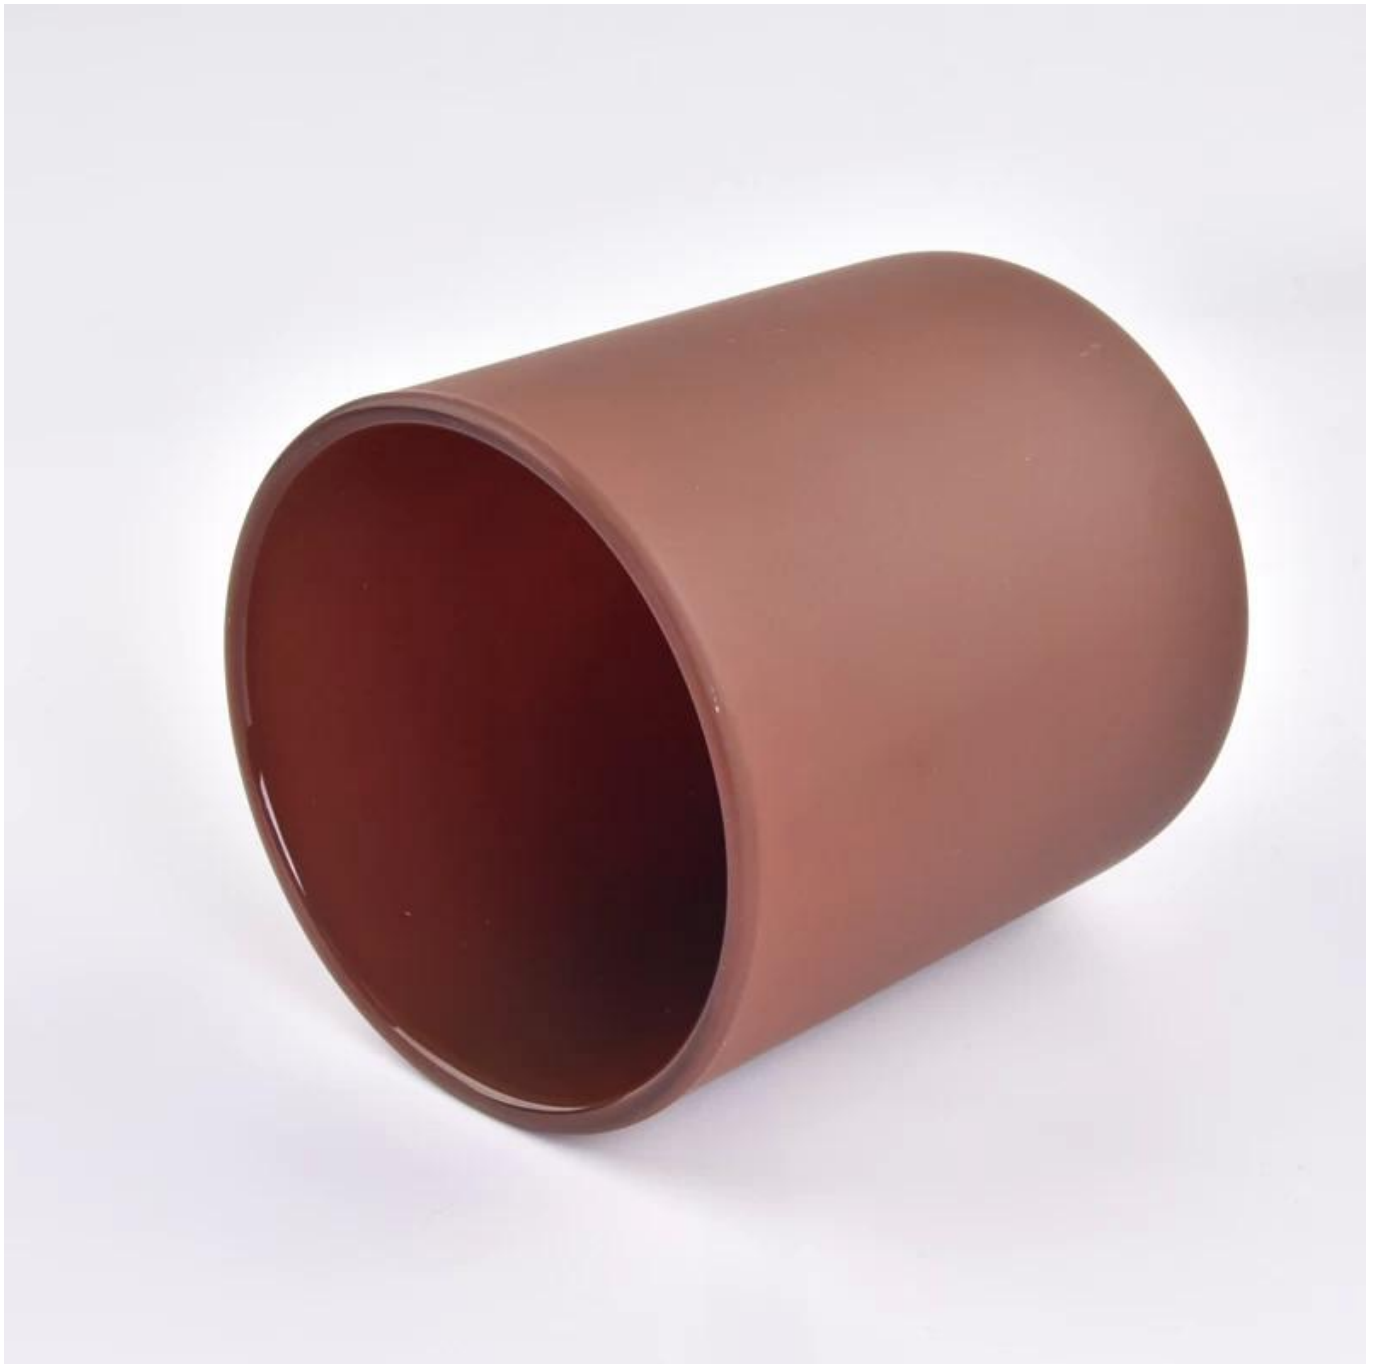

Amostra tempo	1. 5 dias se houver uma forma e tamanho do vidro 2. 15 dias, se você precisar de novas formas e tamanho de vidro
Medir	Artigo: SGZX23011618 Superior Degrn: 95 mm Inferiore: 90 mm Altura: 109mm Peso: 485g Capacidade: 508 ml
Embalagem	Embalagem normal, caixa de presente única, caixa de PVC, caixa de janela, caixa de cores, caixa branca, etc.
Entrega tempo	Dentro de 35 dias a partir da confirmação da amostra e do pedido
Pagamento prazo	30% depósito por t/t com antecedência e o saldo em relação à cópia de B/L
Envio	Por mar, por via aérea, por Express e seu agente de transporte é aceitável
Oportunidade de uso	Móveis para casa, decoração de casamento, favores, melhoria da decoração