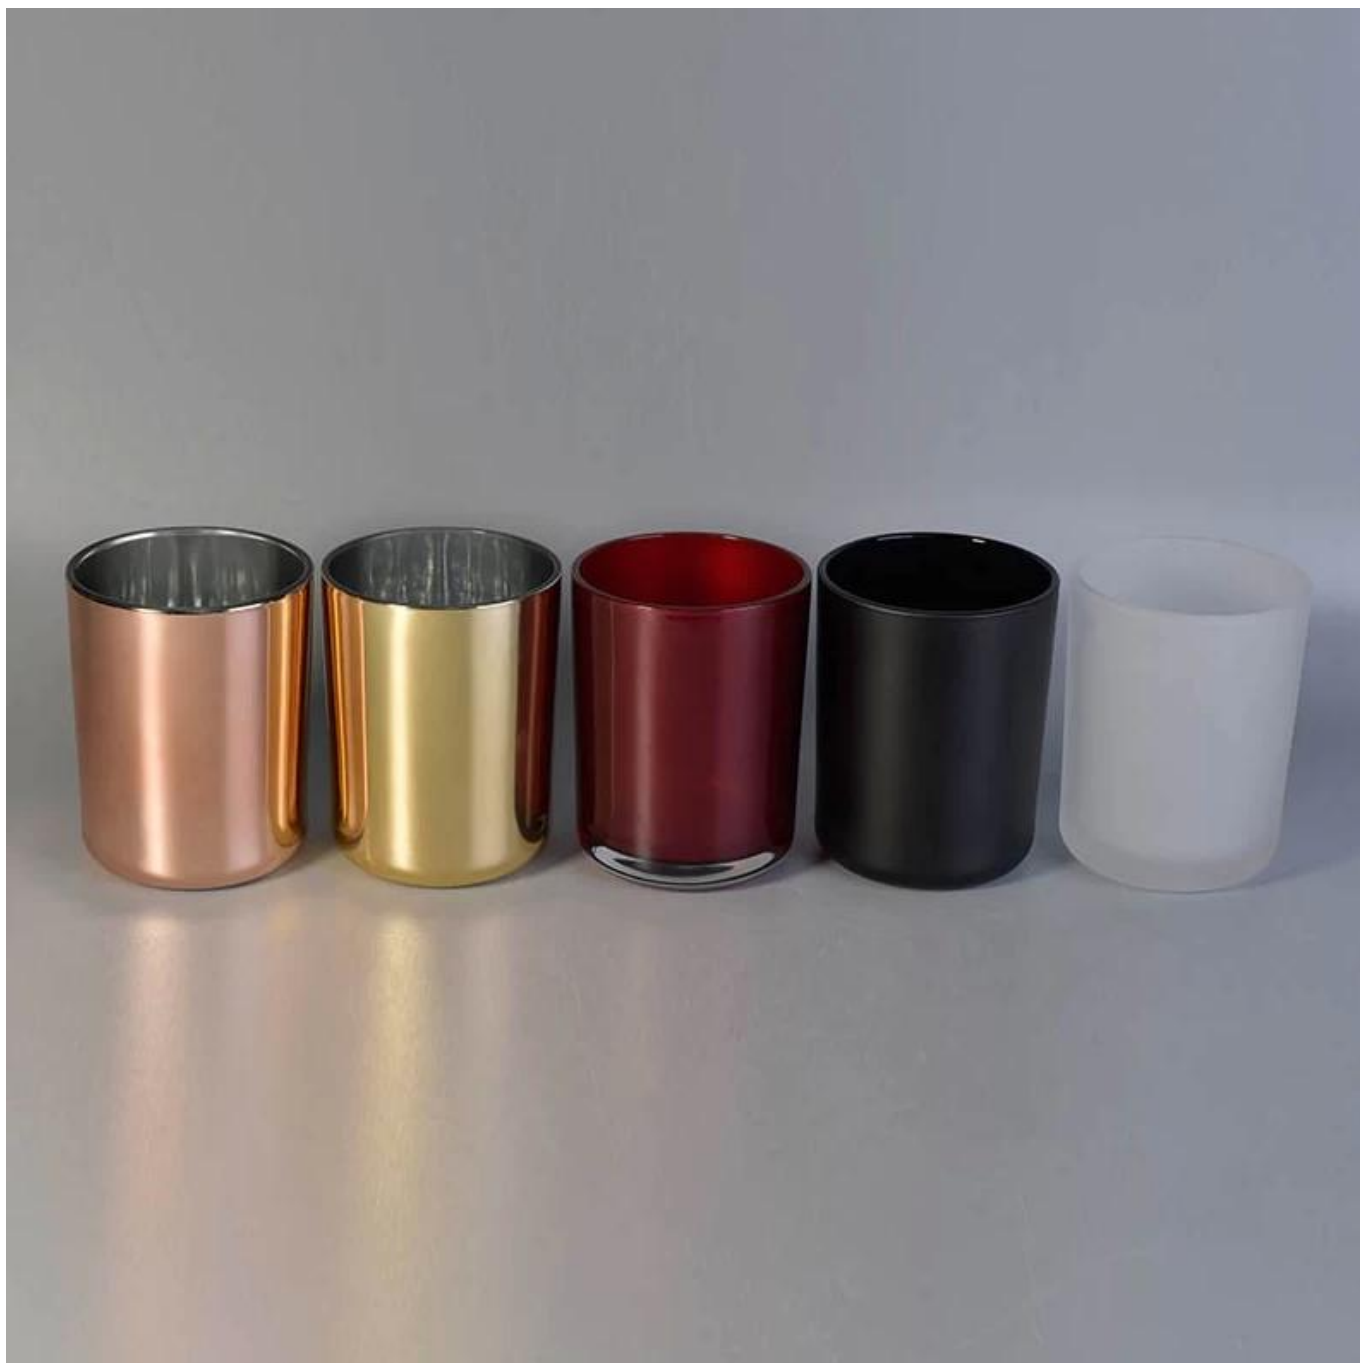

Embalagem & Remessa