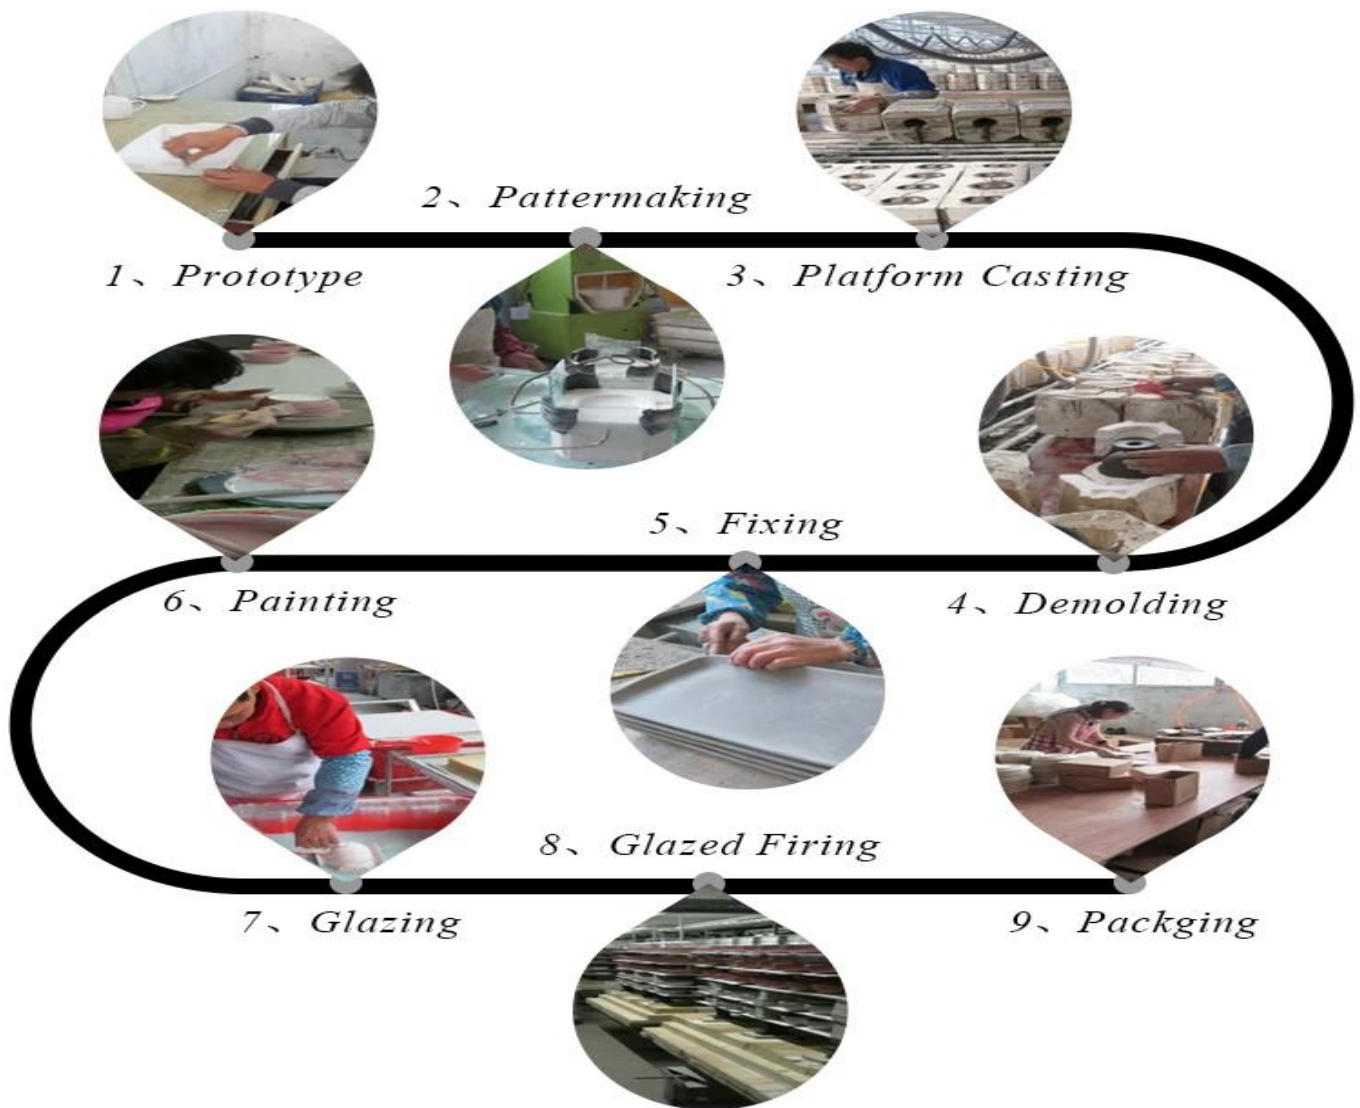

ISO 9001: 2015

Propriedade intelectual corporativa

Patente no. : 201630655323.4

Exibição da sala de amostra

Bem-vindo ao escritório de Shenzhen para encontrar o seu favorito, ele trará uma grande surpresa, porque é difícil encontrar outro fornecedor na China.

Produção Linha

Visita à fábrica on-line

Por meio deste, assista nosso vídeo da linha de produção on-line, visite-nos no local.

Tecnologia de sopro da máquina

Tecnologia de prensas mecânicas

Tecnologia de máquinas IS