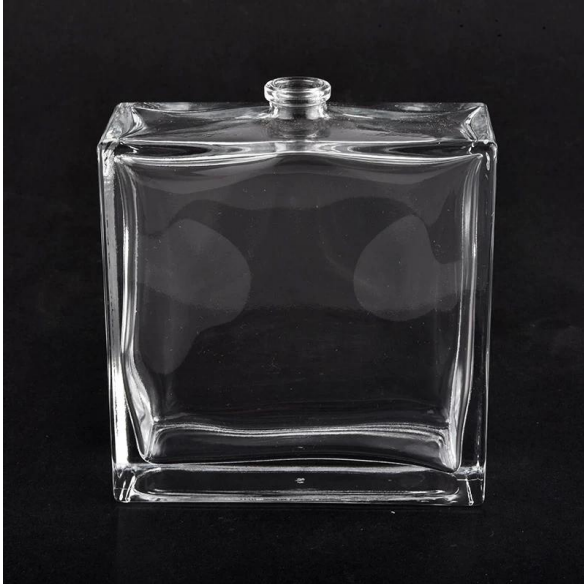

Porquê escolher a Sunny Glassware