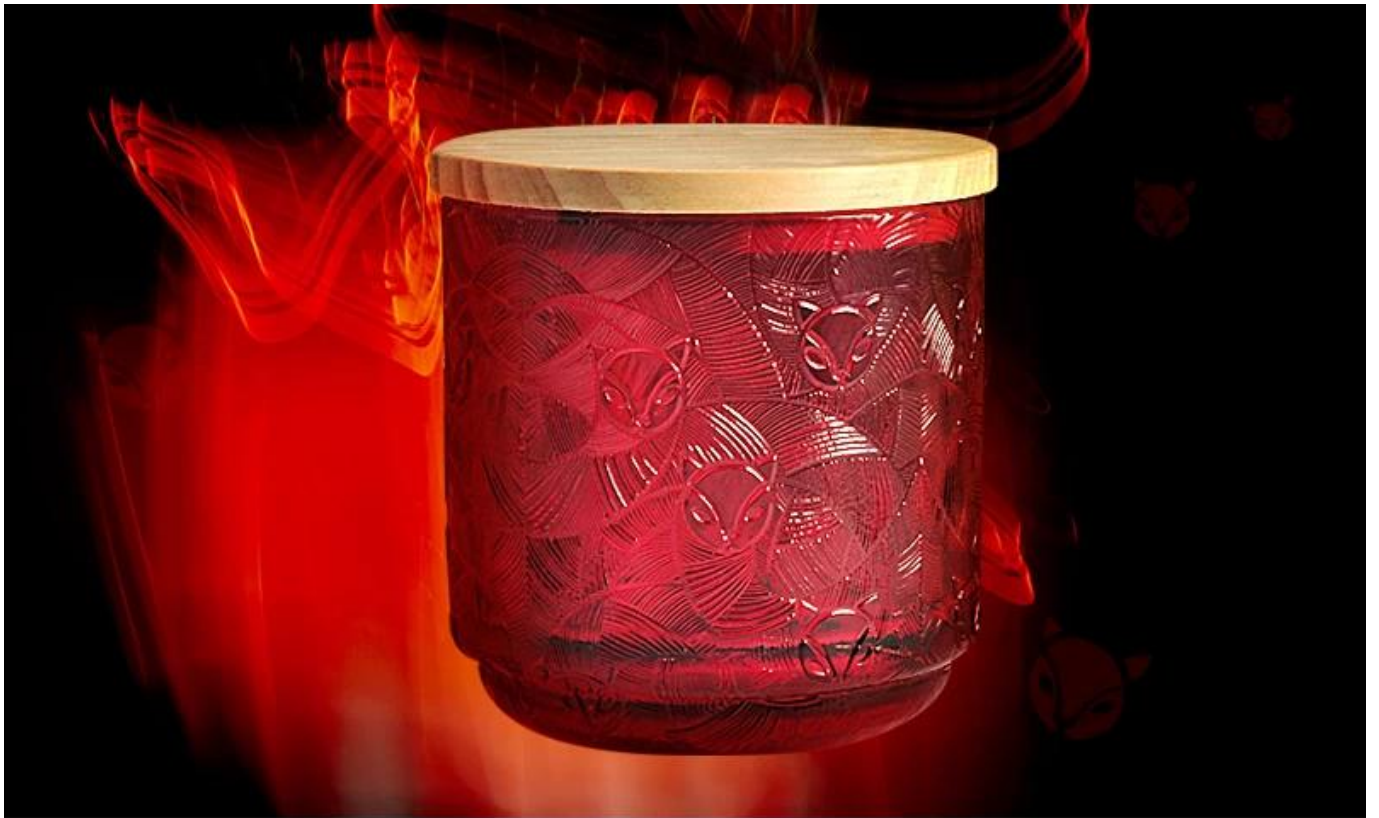

Capacity	431ml
weight	341g