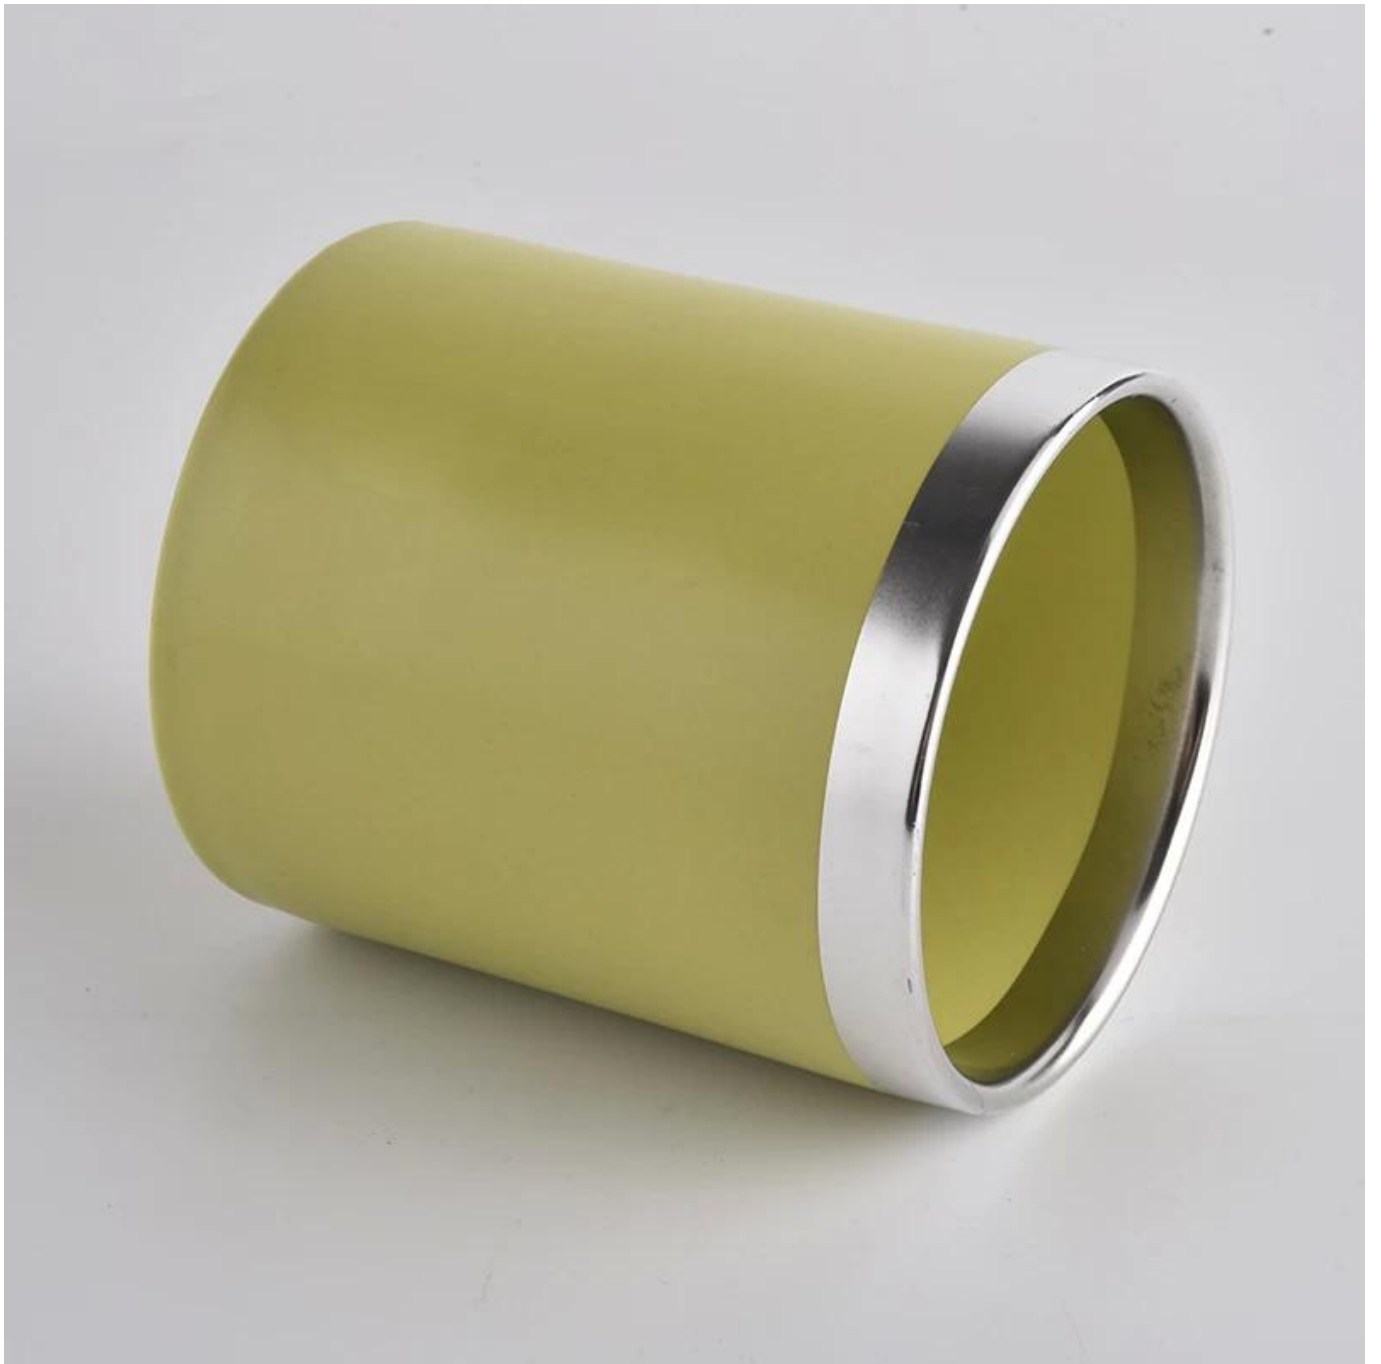

**Pote de vela de cerâmica amarelo fosco de 14 onças com borda prateada**

### Product Details

|                 |   |
|-----------------|---|
| Nome do Produto | Pote de vela de cerâmica amarelo fosco de 14 onças com borda prateada |
| Artigo          | SGXYT20090711   |

|                            |  |
|----------------------------|--|
| Corte Isso                 | Diâmetro superior: 88 mm<br>Diâmetro inferior: 88 mm<br>Altura: 100 mm<br>Peso: 396g<br>Capacidade: 410ml  |
| Capacidade                 | castiçais de diferentes tamanhos, etc. Está disponível   |
| Tempo de amostragem        | 1,5 dias se a forma e o tamanho dos produtos existirem<br>2,15 dias se você precisar de uma nova forma e tamanho dos produtos  |
| pacote                     | Embalagem de segurança regular 24 peças / 36 peças / 48 peças e assim por diante para caixa de exportação com divisor de ovos  |
| MOQ                        | 3000pcs  |
| Tempo de entrega           | No prazo de 55 dias após a confirmação do pedido   |
| Termos de pagamento        | Depósito de 30% por T / T adiantado, o saldo após mostrar a cópia de B / L   |
| Características do produto | <ol style="list-style-type: none"> <li>1. Alta qualidade e preços competitivos</li> <li>2. Teste ASTM</li> <li>3. Ecológico</li> <li>4. É amplamente voltado para casamentos, festas, casa, bares, etc.</li> <li>5. contianer de cerâmica com decoração de transmutação</li> </ol> |