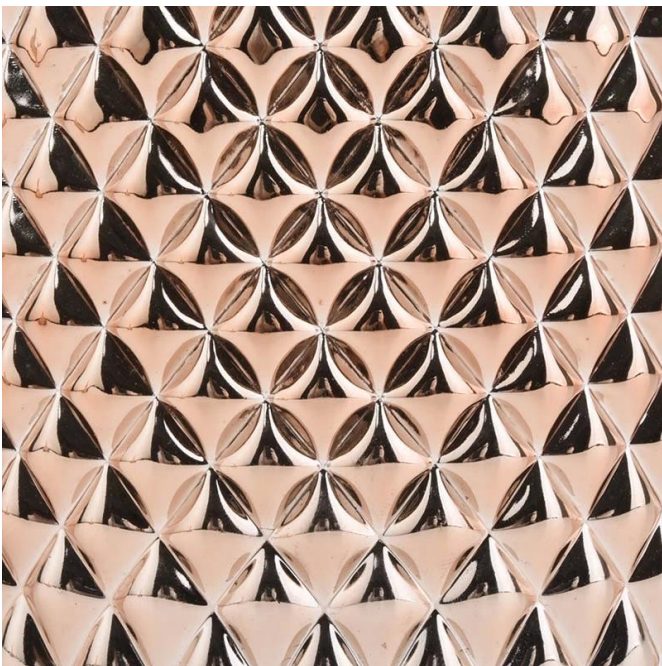

características do produto

1. Garrafa de perfume de vidro para decoração de alta qualidade.
2. Adequado para uso em hotel, casamento, etc.
3. Conheça os recursos do produto de teste ASTM.

Para você escolher

1. Uma variedade de modelos e tamanhos para escolher.
2. Qualquer cor pintura, corte, chapeamento, ferramenta de processamento a laser modelo.
3. Embalagem especial para película termoencolhível, caixa de presente colorida, caixa de presente branca, etc.
4. Temos comissários de controle de qualidade.
5. Temos oficinas e armazéns profissionais para garantir o tempo de entrega.