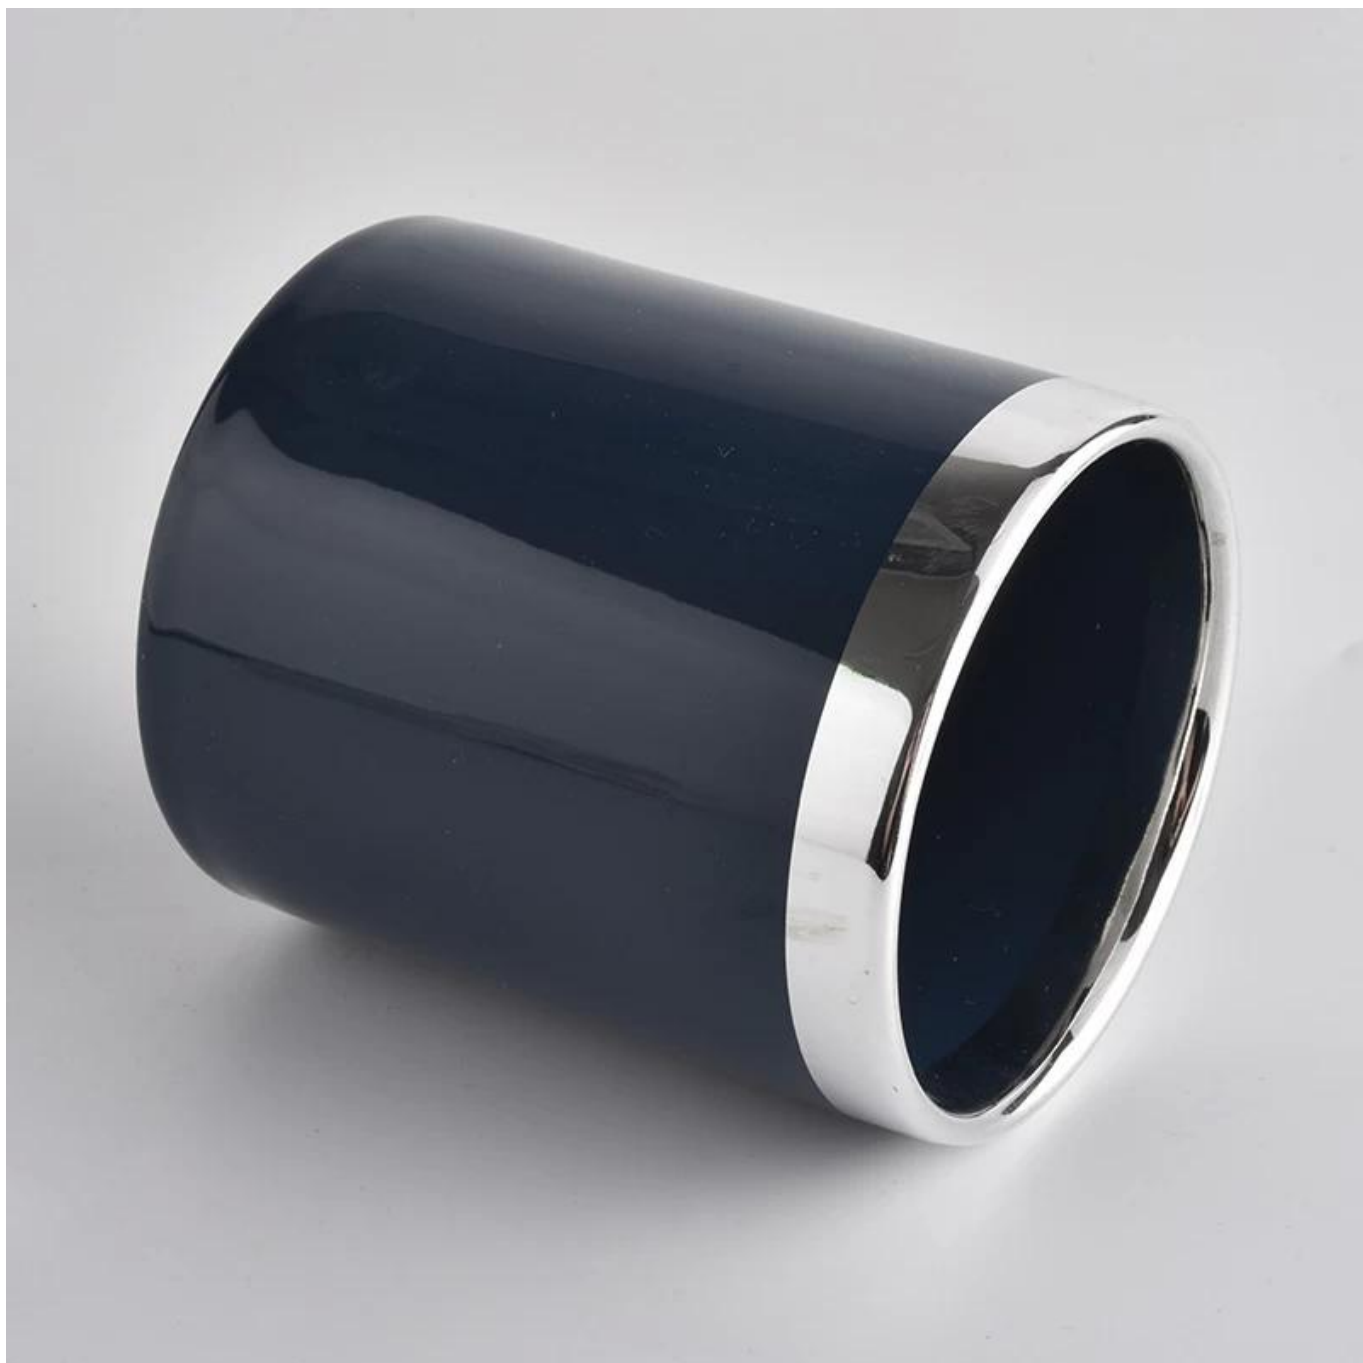

## Potes de vela de cerâmica colorida de luxo de 14 onças

#### Product Details

Nome do Produto	Potes de vela de cerâmica colorida de luxo de 14 onças
Artigo	SGXYT20090712

Corte Isso	Diâmetro superior: 88 mm Diâmetro inferior: 88 mm Altura: 100 mm Peso: 396g Capacidade: 410ml
Capacidade	castiçais de diferentes tamanhos, etc. Está disponível
Tempo de amostragem	1,5 dias se a forma e o tamanho dos produtos existirem 2,15 dias se você precisar de uma nova forma e tamanho dos produtos
pacote	Embalagem de segurança regular 24 peças / 36 peças / 48 peças e assim por diante para caixa de exportação com divisor de ovos
MOQ	3000pcs
Tempo de entrega	No prazo de 55 dias após a confirmação do pedido
Termos de pagamento	Depósito de 30% por T / T adiantado, o saldo após mostrar a cópia de B / L
Características do produto	<ol style="list-style-type: none"> <li>1. Alta qualidade e preços competitivos</li> <li>2. Teste ASTM</li> <li>3. Ecológico</li> <li>4. É amplamente voltado para casamentos, festas, casa, bares, etc.</li> <li>5. contianer de cerâmica com decoração de transmutação</li> </ol>