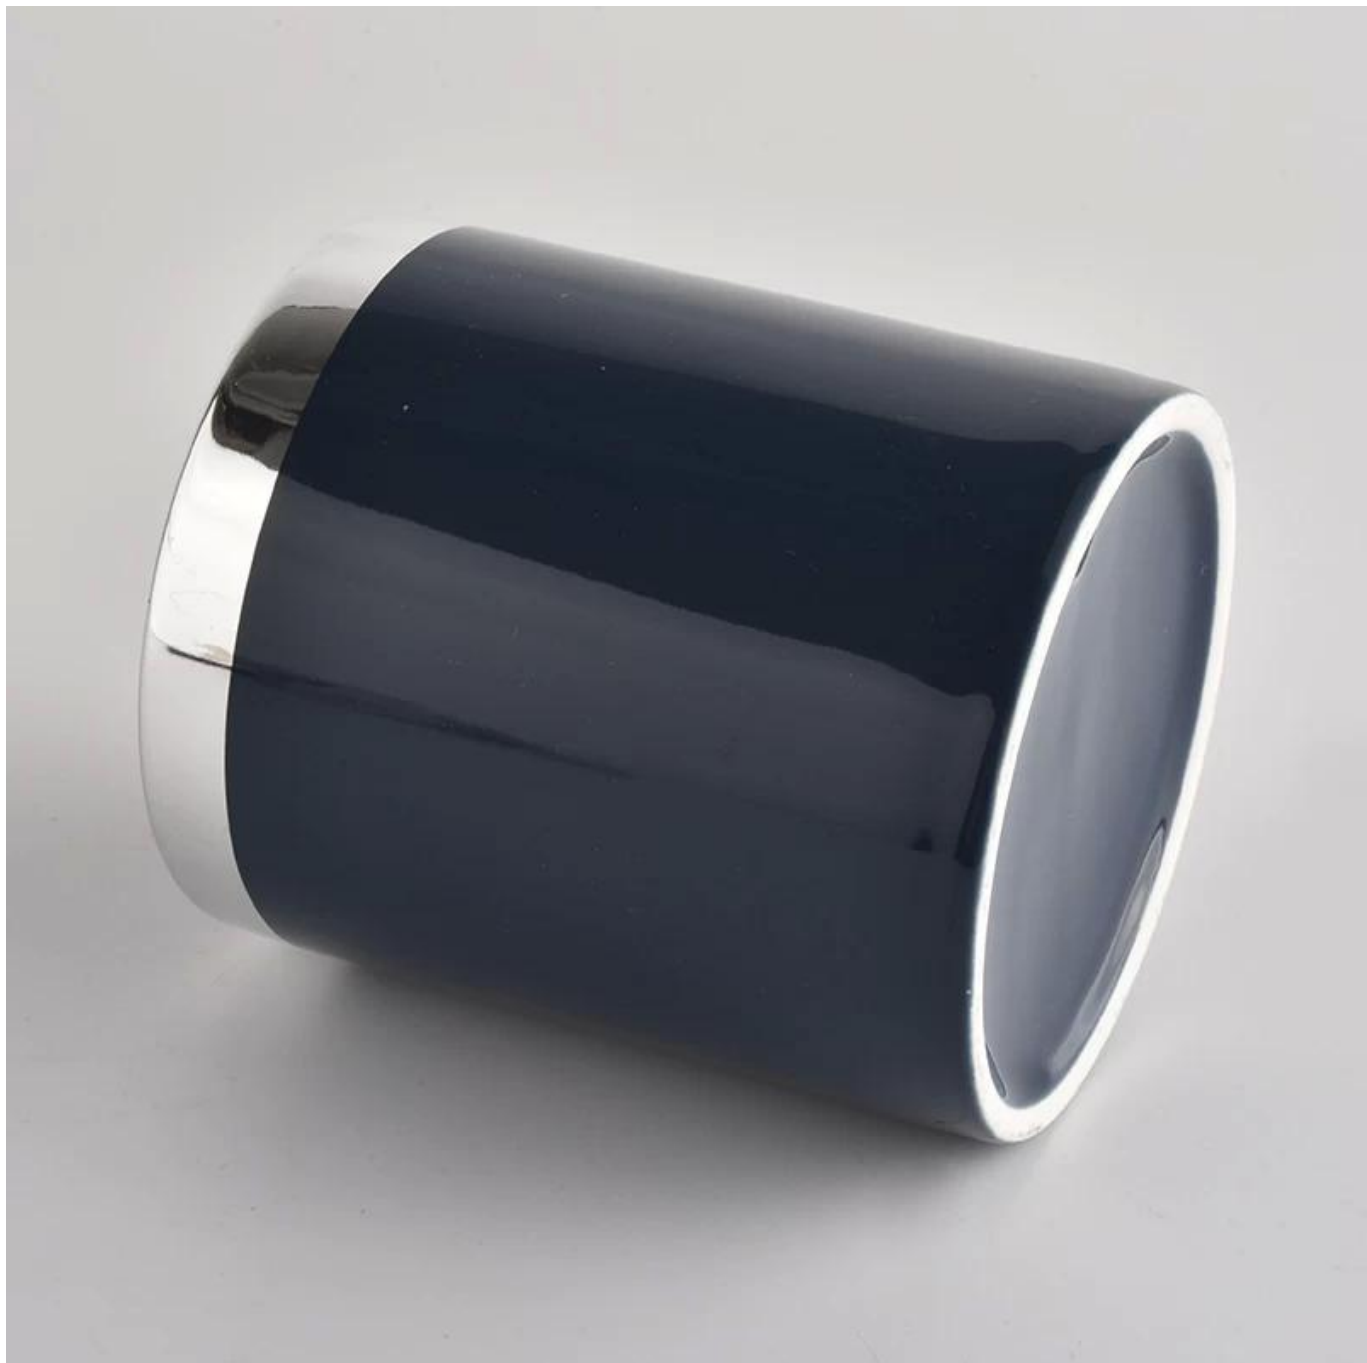

## Potes de vela de cerâmica colorida de luxo de 14 onças

#### Product Details

Nome do Produto	Potes de vela de cerâmica colorida de luxo de 14 onças
Artigo	SGXYT20090712

Corte Isso	Diâmetro superior: 88 mm Diâmetro inferior: 88 mm Altura: 100 mm Peso: 396g Capacidade: 410ml
Capacidade	castiçais de diferentes tamanhos, etc. Está disponível
Tempo de amostragem	1,5 dias se a forma e o tamanho dos produtos existirem 2,15 dias se você precisar de uma nova forma e tamanho dos produtos
pacote	Embalagem de segurança regular 24 peças / 36 peças / 48 peças e assim por diante para caixa de exportação com divisor de ovos
MOQ	3000pcs
Tempo de entrega	No prazo de 55 dias após a confirmação do pedido
Termos de pagamento	Depósito de 30% por T / T adiantado, o saldo após mostrar a cópia de B / L
Características do produto	<ol style="list-style-type: none"> <li>1. Alta qualidade e preços competitivos</li> <li>2. Teste ASTM</li> <li>3. Ecológico</li> <li>4. É amplamente voltado para casamentos, festas, casa, bares, etc.</li> <li>5. contianer de cerâmica com decoração de transmutação</li> </ol>