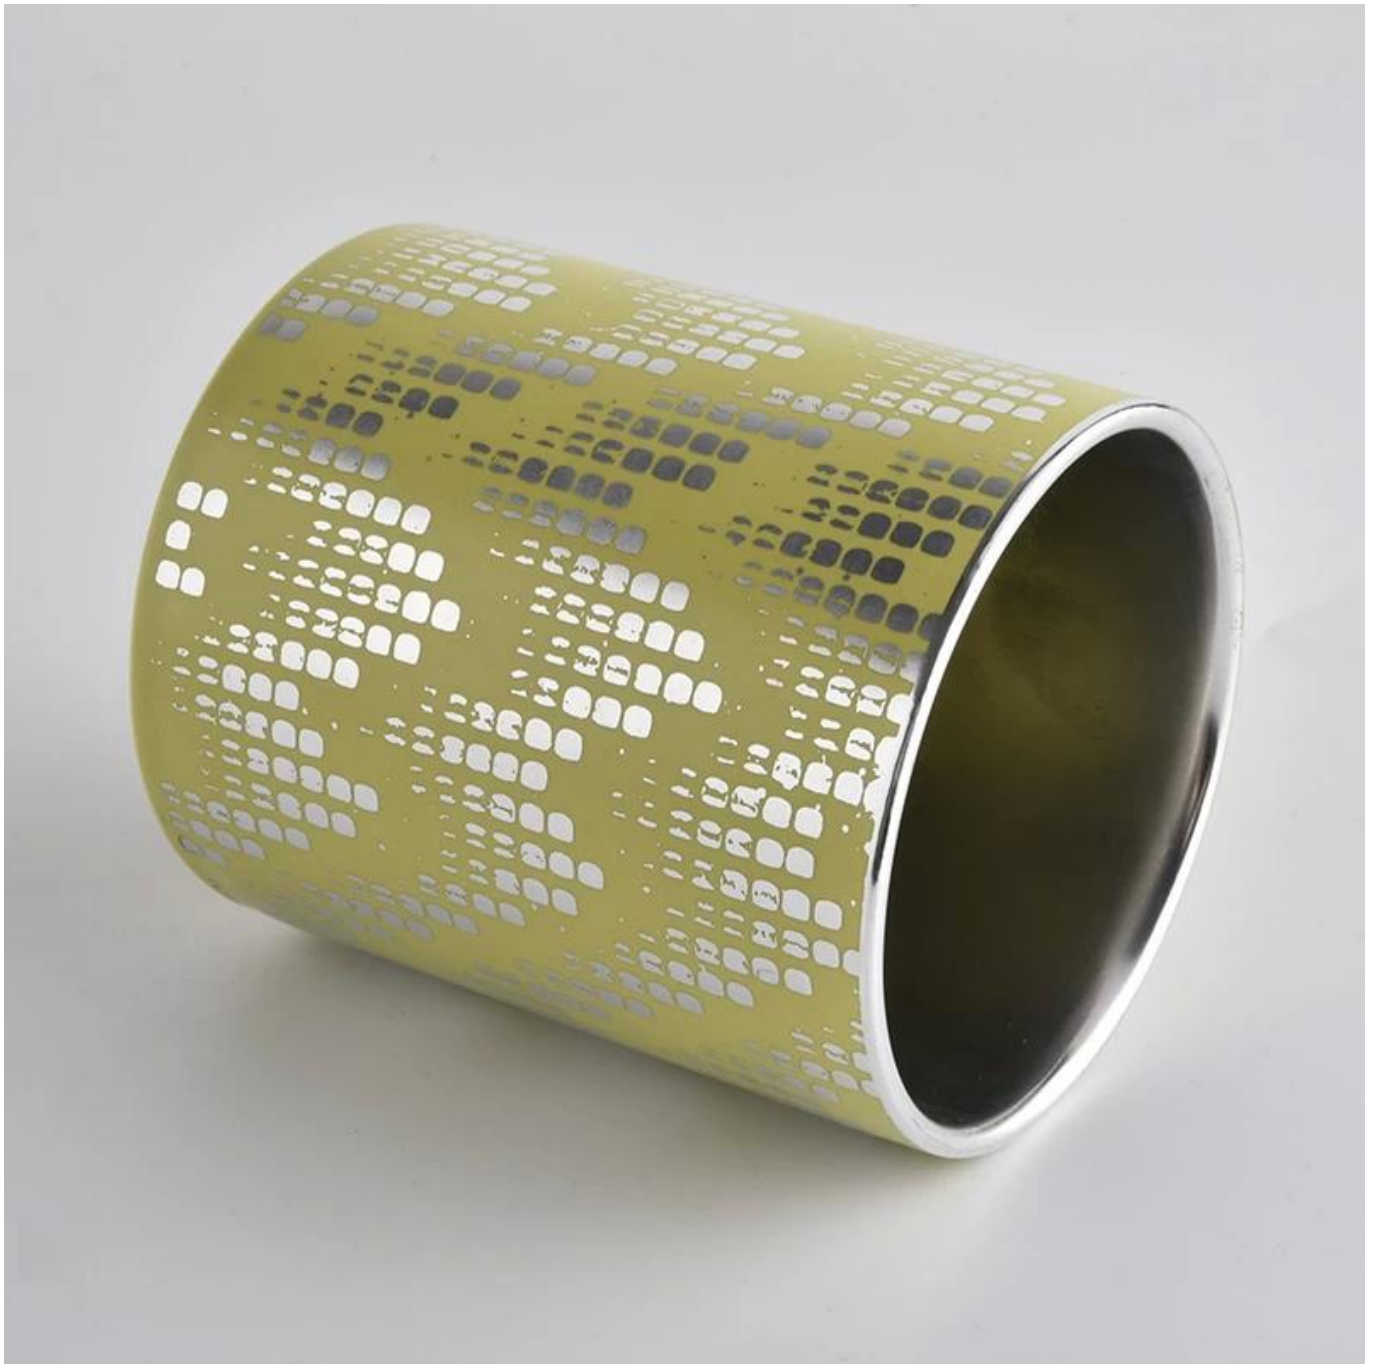

Castiçais de cerâmica para jarra de 14 oz com prata no interior

Superior Products Quality

Sunny demolished 80,000pcs candle holders without visible blemish

80% Candle Jars Exclusive Supplier

including Nest Fragrance, Candle Lite, UGG etc popular brands

Contate-nos: sales21@sunnyglassware.com para mais detalhes

Product Details

Nome do Produto	Castiçais de cerâmica para jarra de 14 oz com prata no interior
Artigo	SGXYT20090716

Corte Isso	Diâmetro superior: 88 mm Diâmetro inferior: 80 mm Altura: 100 mm Peso: 396g Capacidade: 415ml
Capacidade	castiçais de diferentes tamanhos, etc. Está disponível
Tempo de amostragem	1,5 dias se a forma e o tamanho dos produtos existirem 2,15 dias se você precisar de uma nova forma e tamanho dos produtos
pacote	Embalagem de segurança regular 24 peças / 36 peças / 48 peças e assim por diante para caixa de exportação com divisor de ovos
MOQ	3000pcs
Tempo de entrega	No prazo de 55 dias após a confirmação do pedido
Termos de pagamento	Depósito de 30% por T / T adiantado, o saldo após mostrar a cópia de B / L
Características do produto	<ol style="list-style-type: none"> 1. Alta qualidade e preços competitivos 2. Teste ASTM 3. Ecológico 4. É amplamente voltado para casamentos, festas, casa, bares, etc. 5. contianer de cerâmica com decoração de transmutação