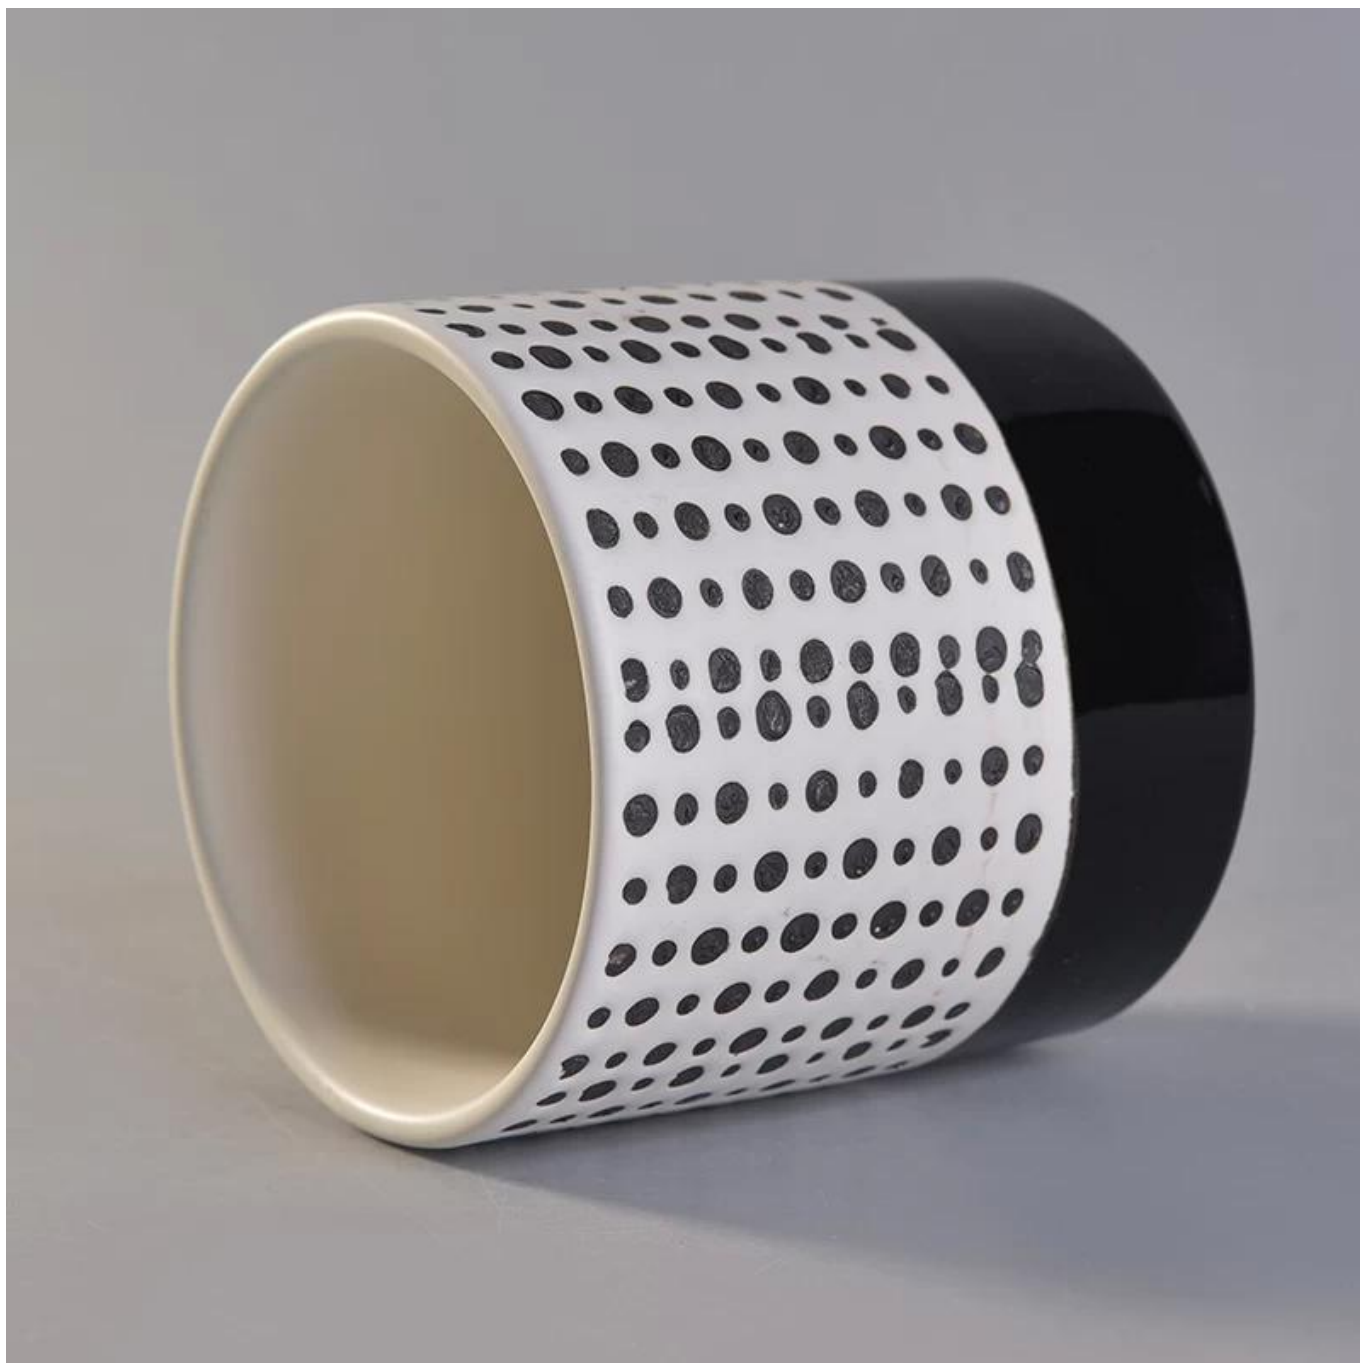

Acessórios correspondentes: