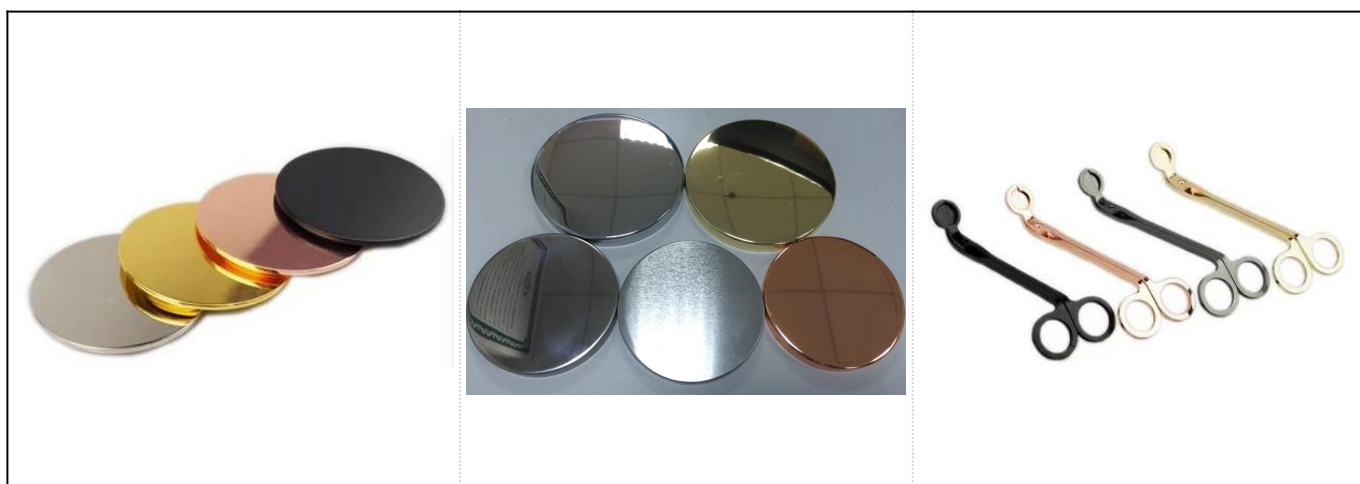

Acessórios para tampas de vela: