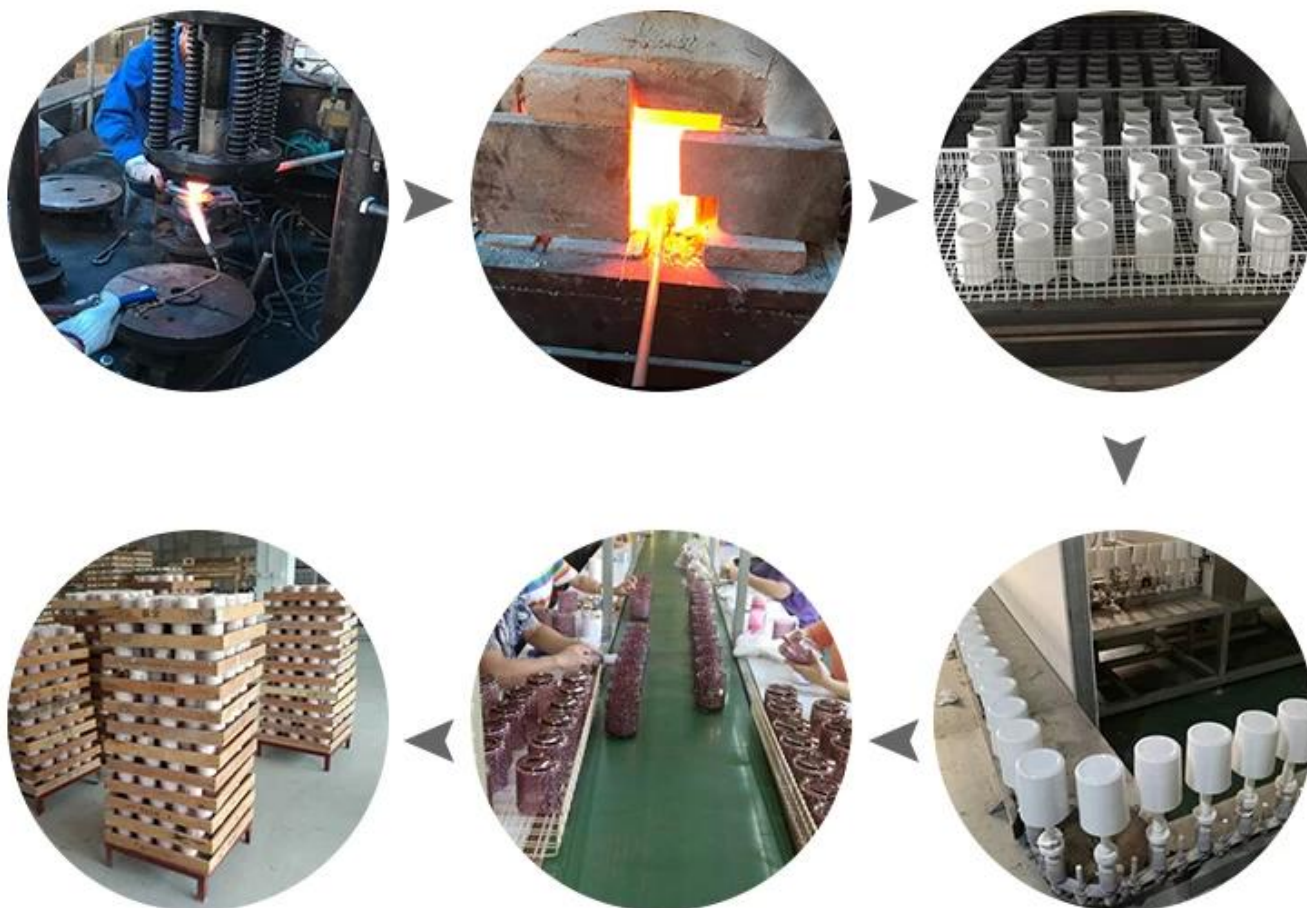

Vidro cor-de-rosa do recipiente da vela 12oz com decalque personalizado

Vidro cor-de-rosa do recipiente da vela 12oz com decalque personalizado

Processo Trabalhos manuais

Glass Production Lines

Por que escolher suportes de vela de vidro