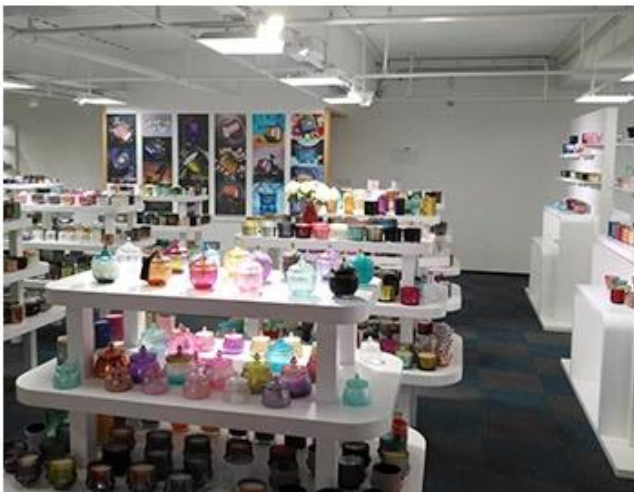

SAMPLE ROOM

There are more than 5000 products in
sample room of Sunny Glassware
for your reference. No second Co. in China!

Factory Show

Abaixo estão as imagens das principais transações on-line. Para mais informações sobre a fábrica, consulte: [Visita à fábrica](#)