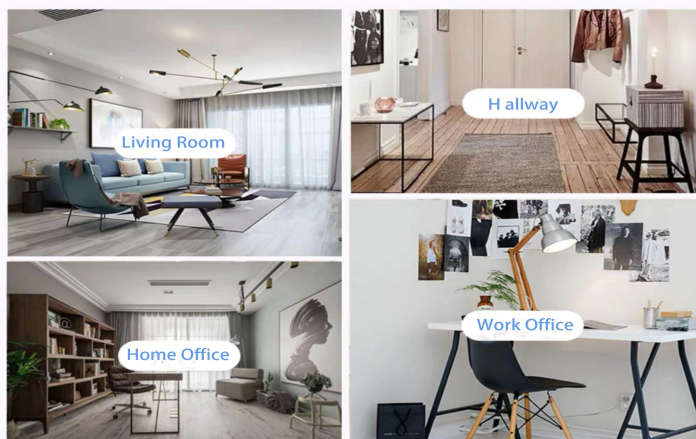

Projetos personalizados e tamanhos diferentes disponíveis

Com nosso forte apoio, nossos clientes estão crescendo rapidamente, de pequenos laboratórios a líderes do setor.

Cena da vida

- . Café ou bar
- . Perfeito para famílias, hotéis ou jardins
- . Presente do amante doce
- . Cada renovação

Range of the application

Office & Sample Room

Nós compramos um escritório internacional de 1.800 metros quadrados em Shenzhen.

Mostra de quarto de amostra

Produtos vidreiros ensolarados apresentam mais de **5.000 itens no quarto de amostra de Shenzhen** para uma ampla seleção. ganhou um ótimo [avaliação do cliente](#). Bem-vindo ao escritório de Shenzhen! A imagem da seguinte forma é **apenas uma parte do nosso projeto próprio castiçal e frascos de difusor de reed** Bem-vindo ao escritório de Shenzhen para encontrar seus favoritos, ele trará uma grande surpresa porque é difícil encontrar outro fornecedor como este na China.